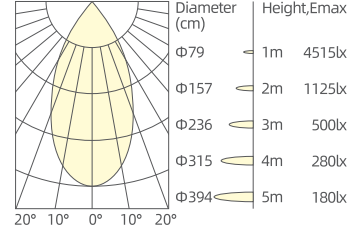

5x7W/45°/3000K/Ra90