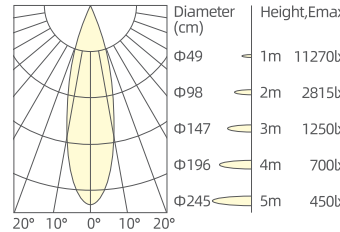

5x9W/24°/3000K/Ra90