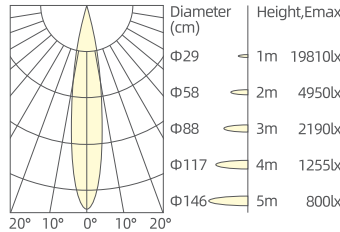

5x9W/15°/3000K/Ra90