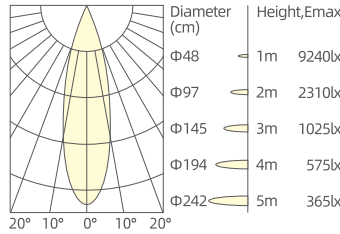

5x7W/24°/3000K/Ra90