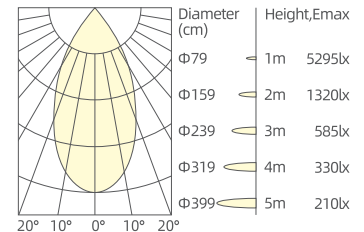

Reference: System Power - Output Lumen - Delivered Lumen - Beam Angle

MILAN S-18.1	A904	5x7W - 3300lm - 2225lm - 15°	A905	5x7W - 3260lm - 2785lm - 24°	A906	5x7W - 3260lm - 3020lm - 36°	A907	5x7W - 3260lm - 2755lm - 45°
	A908	5x9W - 3960lm - 2905lm - 15°	A909	5x9W - 4075lm - 3235lm - 24°	A910	5x9W - 4075lm - 3305lm - 36°	A911	5x9W - 4075lm - 3190lm - 45°
MILAN S-18.2	A912	5x7W - 3300lm - 2225lm - 15°	A913	5x7W - 3260lm - 2785lm - 24°	A914	5x7W - 3260lm - 3020lm - 36°	A915	5x7W - 3260lm - 2755lm - 45°
	A916	5x9W - 3960lm - 2905lm - 15°	A917	5x9W - 4075lm - 3235lm - 24°	A918	5x9W - 4075lm - 3305lm - 36°	A919	5x9W - 4075lm - 3190lm - 45°

5x9W/15°/3000K/Ra90

5x9W/24°/3000K/Ra90

5x9W/36°/3000K/Ra90

5x9W/45°/3000K/Ra90

Optical Accessories

Colour(Reflector)