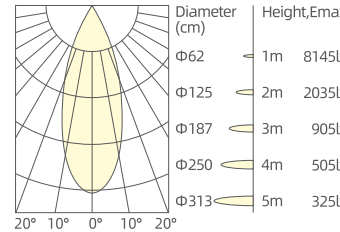

5x9W/36°/3000K/Ra90