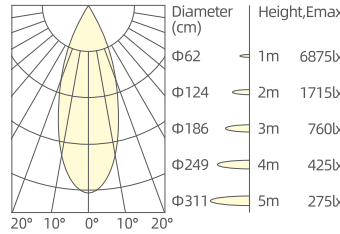

5x7W/36°/3000K/Ra90