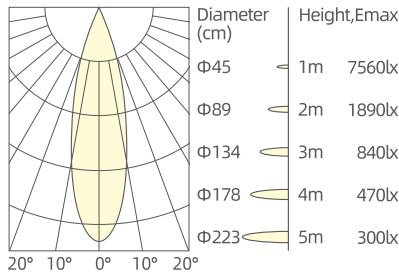

5x7W/24°/3000K/Ra90