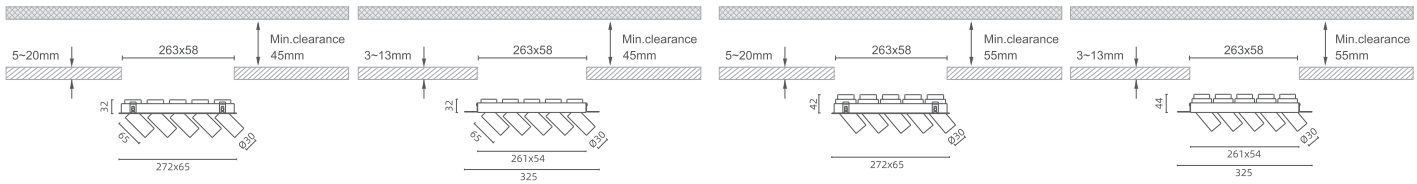

TONDO S-15.1

TONDO S-15.2

TR - Trim Adjustable

TS - Trimless Adjustable

TR - Trim Adjustable

TS - Trimless Adjustable

TONDO R-XV

EN

CITIZEN LED 5.5W/7W Architectural Lighting: The CITIZEN LED 5.5W/7W architectural lighting system combines efficiency and flexibility for diverse lighting needs. With LED power ranging from 3x5.5W to 3x7W and system power from 3x7W to 3x9W, it offers LED output from 1812lm to 2388lm and system output from 912lm to 1782lm. Beam angles of 15°, 24°, and 36° ensure precision lighting, while a CRI greater than 90 ensures excellent color rendering. The standard CCT of 3000K is adjustable from 2700K to 6000K, offering a range of color temperatures. Control options include On/Off, DALI, 0/1-10V, and TRIAC. Available in IP20 and IP54 ratings, with white and black front rings, it includes optical protection such as E01 honeycomb louvers for IP20 and spread, diffusion, or clear lenses for IP54, providing optimal protection and performance.

IT

illuminazione architettonica CITIZEN LED 5.5W/7W: Il sistema di illuminazione architettonica CITIZEN LED 5.5W/7W combina efficienza e flessibilità per le diverse esigenze di illuminazione. Con una potenza LED che va da 3x5,5W a 3x7W e una potenza di sistema da 3x7W a 3x9W, offre un'uscita LED da 1812lm a 2388lm e un'uscita di sistema da 912lm a 1782lm. Gli angoli del fascio di 15°, 24° e 36° garantiscono un'illuminazione di precisione, mentre un CRI superiore a 90 garantisce un'eccellente resa cromatica. Il CCT standard di 3000K è regolabile da 2700K a 6000K, offrendo una gamma di temperature di colore. Le opzioni di controllo includono On/Off, DALI, 0/1-10V e TRIAC. Disponibile con grado di protezione IP20 e IP54, con anelli frontali bianchi e neri, include una protezione ottica come le feritoie a nido d'ape E01 per IP20 e le lenti di diffusione, diffusione o trasparenti per IP54, che forniscono