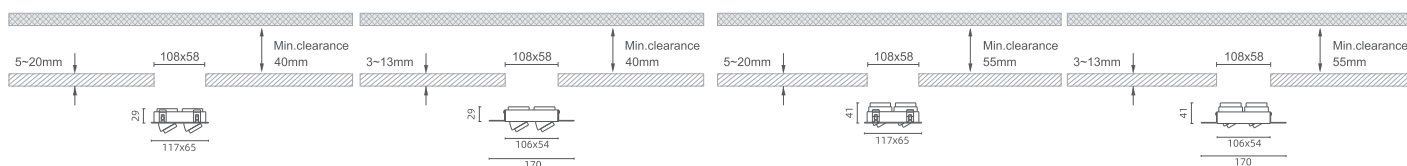

TONDO V-2.1

TONDO V-2.2

TR - Trim Adjustable

TS - Trimless Adjustable

TR - Trim Adjustable

TS - Trimless Adjustable

TONDO V-V

EN

The Citizen LED 3.5W Architectural Lighting fixture provides powerful illumination with a sleek, efficient design. It features 3.5W LED power and 4W system power, offering LED output of 426 lumens and system output between 243 to 255 lumens. Available beam angles include 15°, 24°, and 36°, with a standard CCT range from 2700K to 6000K (3000K as the default) and a CRI over 90 for true-to-life color rendering. Powered by a 36V 100mA drive, this fixture has IP20 and IP54 protection ratings. Control options include On/Off, DALI, 0/1-10V, and TRIAC, with accessories like honeycomb louvers and diffusion lenses. Available with white or black front rings.

IT

L'apparecchio di illuminazione architettonica Citizen LED da 3,5 W fornisce un'illuminazione potente con un design elegante ed efficiente. È dotato di una potenza LED di 3,5 W e di una potenza del sistema di 4 W, che offre un'uscita LED di 426 lumen e un'uscita del sistema compresa tra 243 e 255 lumen. G angoli del fascio disponibili includono 15°, 24° e 36°, con una gamma CCT standard da 2700K a 6000K (3000K come impostazione predefinita) e un CRI superiore a 90 per una resa cromatica realistica. Alimentato da un azionamento da 36 V 100 mA, questo apparecchio ha un grado di protezione IP20 e IP54. Le opzioni di controllo includono On/Off, DALI, 0/1-10V e TRIAC, con accessori come feritoie a nido d'ape e lenti di diffusione. Disponibile con anelli frontali bianchi o neri.

Reference: System Power - Output Lumen - Delivered Lumen - Beam Angle

<b>TONDO V-2.1</b>	<b>B360</b>	2x4W - 852lm - 486lm - 15°	<b>B361</b>	2x4W - 852lm - 532lm - 24°	<b>B362</b>	2x4W - 852lm - 510lm - 36°
<b>TONDO V-2.2</b>	<b>B363</b>	2x4W - 852lm - 486lm - 15°	<b>B364</b>	2x4W - 852lm - 532lm - 24°	<b>B365</b>	2x4W - 852lm - 510lm - 36°