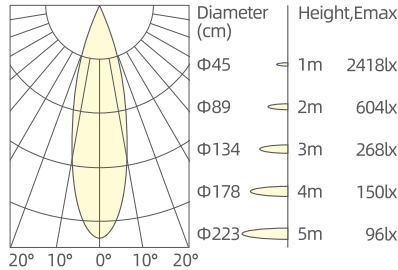

2x4W/24°/3000K/Ra90