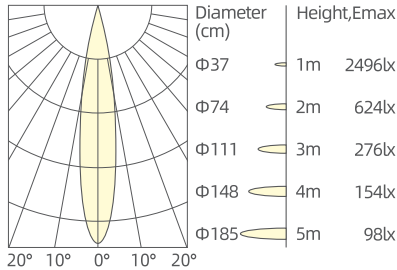

Reference: System Power - Output Lumen - Delivered Lumen - Beam Angle

TONDO V-2.1	B360	2x4W - 852lm - 486lm - 15°	B361	2x4W - 852lm - 532lm - 24°	B362	2x4W - 852lm - 510lm - 36°
TONDO V-2.2	B363	2x4W - 852lm - 486lm - 15°	B364	2x4W - 852lm - 532lm - 24°	B365	2x4W - 852lm - 510lm - 36°

Mode	Finish	CCT/CRI		IP	Dim		Emergency
TR Trim Version	W - WHITE	K1 - 2700K /90	K2 - 3000K /90	1 - IP20	A - On/Off	B - DALI	Y- Yes
TS Trimless Version	B - BLACK	K3 - 3500K /90	K4 - 4000K /90	2 - IP54	C - 0/1-10v	D - TRIAC	N- No
		K5 - 5000K /90	K6 - 2700-6000K /90		E - BLUETOOT H	F - ZIGBEE	
		K7 - 1800-4000K /90	K8 - DTW-1800-3000K /90		G - CASAMBI		

Code Example

A001 TA W K11 A Y

Enter Your Code:

CODE MODE FINISH CCT IP DIM EMERGENCY

2x4W/15°/3000K/Ra90