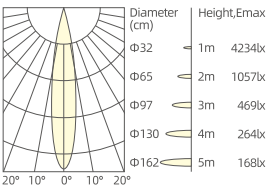

11W/15°/3000K/Ra90