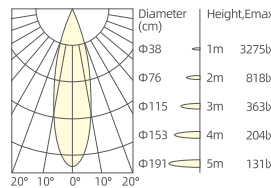

10W/24°/3000K/Ra90