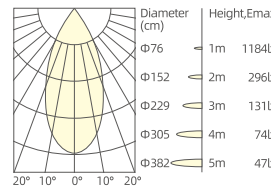

10W/45°/3000K/Ra90