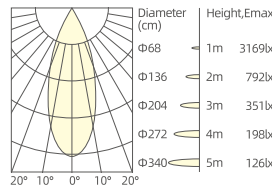

25W/36°/3000K/Ra90