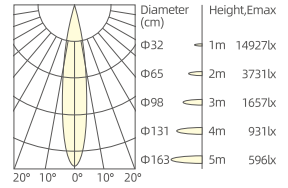

30W/15°/3000K/Ra90