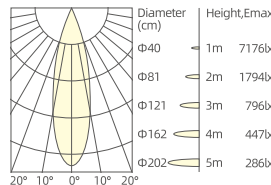

30W/15°/3000K/Ra90

11W/15°/3000K/Ra90

11W/24°/3000K/Ra90

11W/36°/3000K/Ra90

11W/50°/3000K/Ra90

30W/24°/3000K/Ra90

25W/15°/3000K/Ra90

25W/24°/3000K/Ra90