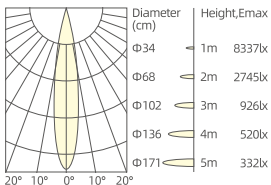

30W/15°/3000K/Ra90

11W/15°/3000K/Ra90

11W/24°/3000K/Ra90

11W/36°/3000K/Ra90

11W/50°/3000K/Ra90

30W/24°/3000K/Ra90

25W/15°/3000K/Ra90

25W/24°/3000K/Ra90