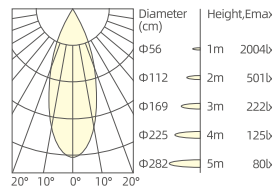

10W/36°/3000K/Ra90