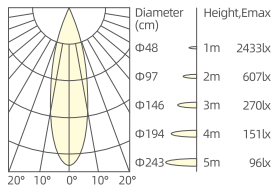

11W/24°/3000K/Ra90