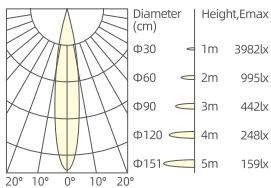

BOLZANO-3.1	C919	8W - 814lm - 514lm - 15°	C920	8W - 814lm - 528lm - 24°	C921	8W - 814lm - 545lm - 36°	C922	8W - 814lm - 524lm - 45°
	C923	10W - 976lm - 561lm - 15°	C924	10W - 976lm - 623lm - 24°	C925	10W - 976lm - 668lm - 36°	C926	10W - 976lm - 644lm - 45°
BOLZANO-3.2	C927	11W - 951lm - 694lm - 15°	C928	11W - 951lm - 720lm - 24°	C929	11W - 951lm - 751lm - 36°	C930	11W - 951lm - 700lm - 50°
	C931	13W - 1087lm - 811lm - 15°	C932	13W - 1087lm - 842lm - 24°	C933	13W - 1087lm - 878lm - 36°	C934	13W - 1087lm - 819lm - 50°
BOLZANO-3.3	C935	20W - 2343lm - 1537lm - 15°	C936	20W - 2343lm - 1626lm - 24°	C937	20W - 2343lm - 1617lm - 36°	C938	20W - 2343lm - 1512lm - 60°
	C939	25W - 2569lm - 1844lm - 15°	C940	25W - 2569lm - 1951lm - 24°	C941	25W - 2569lm - 1940lm - 36°	C942	25W - 2569lm - 1814lm - 60°
BOLZANO-3.4	C943	30W - 2940lm - 2351lm - 15°	C944	30W - 2940lm - 2549lm - 24°	C945	30W - 2940lm - 2548lm - 36°	C946	30W - 2940lm - 2405lm - 60°
	C947	35W - 3974lm - 2150lm - 15°	C948	35W - 3974lm - 2982lm - 24°	C949	35W - 3974lm - 2981lm - 36°	C950	35W - 3974lm - 2813lm - 60°

Finish	CCT/CRI		IP	Dim		Emergency	Colour (Reflect or)		
	K1 - 2700K /90	K2 - 3000K /90		A - On/Off	B - DALI			Y - Yes	TU - TUBE
W - WHITE	K1 - 2700K /90	K2 - 3000K /90	1 - IP20	A - On/Off	B - DALI	Y - Yes	TU - TUBE		
B - BLACK	K3 - 3500K /90	K4 - 4000K /90	2 - IP54	C - 0/1-10v	D - TRIAC	N - No			
	K5 - 5000K /90	K6 - 2700-6000K /90		E - BLUETOOTH	F - ZIGBEE				
				G - CASAMBI					

Code Example

A001 TA W K11 A Y

Enter Your Code:

CODE FINISH CCT IP DIM EMERGENCY

10W/15°/3000K/Ra90