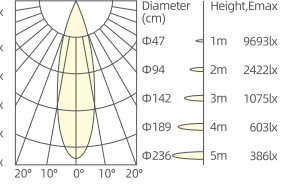

30W/15°/3000K/Ra90

11W/15°/3000K/Ra90

11W/24°/3000K/Ra90

11W/36°/3000K/Ra90

11W/50°/3000K/Ra90

30W/24°/3000K/Ra90

25W/15°/3000K/Ra90

25W/24°/3000K/Ra90