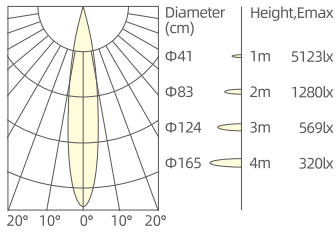

12W/15°/3000K/Ra90