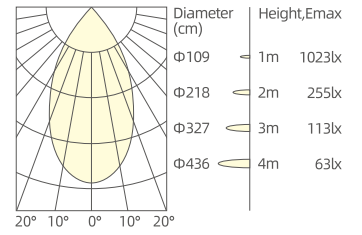

12W/60°/3000K/Ra90