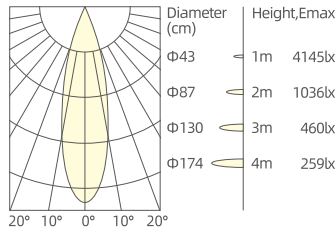

12W/24°/3000K/Ra90