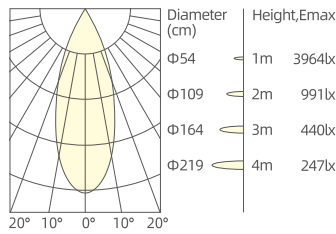

Reference: System Power - Output Lumen - Delivered Lumen - Beam Angle

LUCCA-1.1	D017	8W - 992lm - 318lm - 8°	D018	8W - 992lm - 671lm - 15°	D019	8W - 992lm - 694lm - 24°	D020	8W - 992lm - 716lm - 36°
	D021	8W - 992lm - 564lm - 60°	D022	12W - 1334lm - 992lm - 15°	D023	12W - 1334lm - 1034lm - 24°	D024	12W - 1334lm - 1068lm - 36°
	D025	12W - 1334lm - 868lm - 60°						
LUCCA-1.2	D026	8W - 992lm - 318lm - 8°	D027	8W - 992lm - 671lm - 15°	D028	8W - 992lm - 694lm - 24°	D029	8W - 992lm - 716lm - 36°
	D030	8W - 992lm - 564lm - 60°	D031	12W - 1334lm - 992lm - 15°	D032	12W - 1334lm - 1034lm - 24°	D033	12W - 1334lm - 1068lm - 36°
	D034	12W - 1334lm - 868lm - 60°						
LUCCA-1.3	D035	12W - 1334lm - 1037lm - 15°	D036	12W - 1334lm - 1159lm - 24°	D037	12W - 1334lm - 1102lm - 36°	D038	12W - 1334lm - 1052lm - 60°
	D039	15W - 1650lm - 1303lm - 15°	D040	15W - 1650lm - 1308lm - 24°	D041	15W - 1650lm - 1247lm - 36°	D042	15W - 1650lm - 1263lm - 60°
LUCCA-1.4	D043	20W - 2327lm - 1702lm - 15°	D044	20W - 2327lm - 1696lm - 24°	D045	20W - 2327lm - 1732lm - 36°	D046	20W - 2327lm - 1740lm - 60°
	D047	25W - 2755lm - 2128lm - 15°	D048	25W - 2755lm - 2120lm - 24°	D049	25W - 2755lm - 2165lm - 36°	D050	25W - 2755lm - 2176lm - 60°

12W/15°/3000K/Ra90

12W/24°/3000K/Ra90

12W/36°/3000K/Ra90

12W/60°/3000K/Ra90

15W/15°/3000K/Ra90

15W/24°/3000K/Ra90

15W/36°/3000K/Ra90

15W/60°/3000K/Ra90