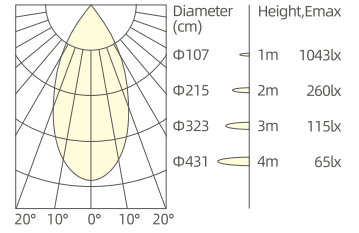

Reference: System Power - Output Lumen - Delivered Lumen - Beam Angle

LUCCA-1.1	D017	8W - 992lm - 318lm - 8°	D018	8W - 992lm - 671lm - 15°	D019	8W - 992lm - 694lm - 24°	D020	8W - 992lm - 716lm - 36°
	D021	8W - 992lm - 564lm - 60°	D022	12W - 1334lm - 992lm - 15°	D023	12W - 1334lm - 1034lm - 24°	D024	12W - 1334lm - 1068lm - 36°
	D025	12W - 1334lm - 868lm - 60°						
LUCCA-1.2	D026	8W - 992lm - 318lm - 8°	D027	8W - 992lm - 671lm - 15°	D028	8W - 992lm - 694lm - 24°	D029	8W - 992lm - 716lm - 36°
	D030	8W - 992lm - 564lm - 60°	D031	12W - 1334lm - 992lm - 15°	D032	12W - 1334lm - 1034lm - 24°	D033	12W - 1334lm - 1068lm - 36°
	D034	12W - 1334lm - 868lm - 60°						
LUCCA-1.3	D035	12W - 1334lm - 1037lm - 15°	D036	12W - 1334lm - 1159lm - 24°	D037	12W - 1334lm - 1102lm - 36°	D038	12W - 1334lm - 1052lm - 60°
	D039	15W - 1650lm - 1303lm - 15°	D040	15W - 1650lm - 1308lm - 24°	D041	15W - 1650lm - 1247lm - 36°	D042	15W - 1650lm - 1263lm - 60°
LUCCA-1.4	D043	20W - 2327lm - 1702lm - 15°	D044	20W - 2327lm - 1696lm - 24°	D045	20W - 2327lm - 1732lm - 36°	D046	20W - 2327lm - 1740lm - 60°
	D047	25W - 2755lm - 2128lm - 15°	D048	25W - 2755lm - 2120lm - 24°	D049	25W - 2755lm - 2165lm - 36°	D050	25W - 2755lm - 2176lm - 60°

12W/15°/3000K/Ra90

12W/24°/3000K/Ra90

12W/36°/3000K/Ra90

12W/60°/3000K/Ra90

15W/15°/3000K/Ra90

15W/24°/3000K/Ra90

15W/36°/3000K/Ra90

15W/60°/3000K/Ra90