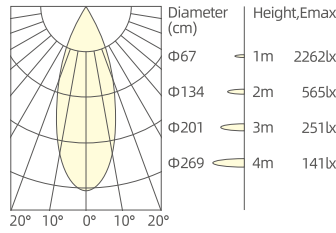

12W/36°/3000K/Ra90