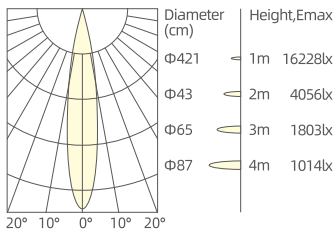

12W/15°/3000K/Ra90

12W/24°/3000K/Ra90

12W/36°/3000K/Ra90

12W/60°/3000K/Ra90

15W/15°/3000K/Ra90

15W/24°/3000K/Ra90

15W/36°/3000K/Ra90

15W/60°/3000K/Ra90