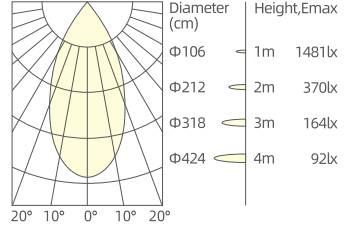

12W/15°/3000K/Ra90

12W/24°/3000K/Ra90

12W/36°/3000K/Ra90

12W/60°/3000K/Ra90

15W/15°/3000K/Ra90

15W/24°/3000K/Ra90

15W/36°/3000K/Ra90

15W/60°/3000K/Ra90