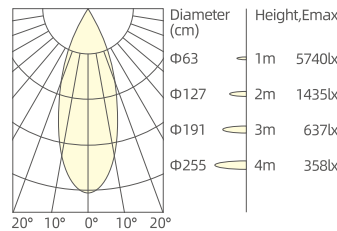

25W/36°/3000K/Ra90