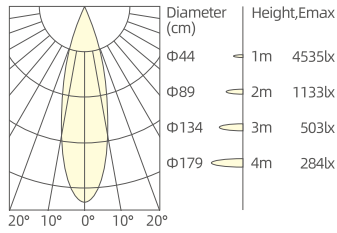

12W/24°/3000K/Ra90