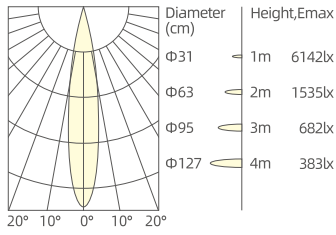

12W/15°/3000K/Ra90