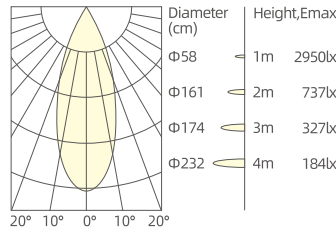

12W/36°/3000K/Ra90