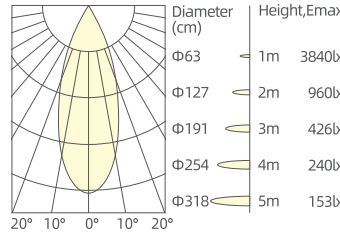

3x7W/36°/3000K/Ra90