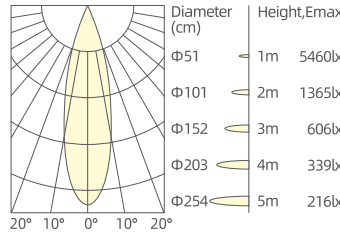

3x7W/24°/3000K/Ra90