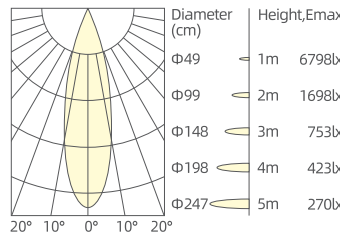

3x9W/24°/3000K/Ra90