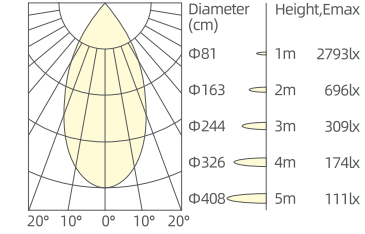

3x9W/45°/3000K/Ra90

Optical Accessories

Colour(Reflector)