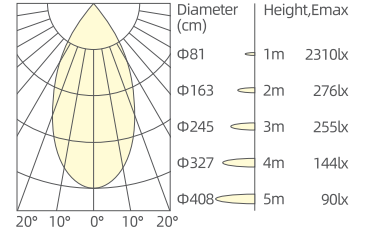

3x7W/45°/3000K/Ra90