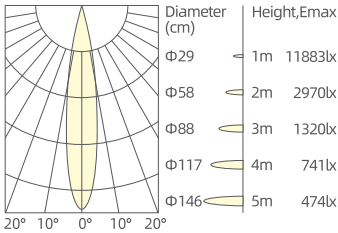

Reference: System Power - Output Lumen - Delivered Lumen - Beam Angle

MILAN S-3.1	A442	3x7W - 1980lm - 1401lm - 15°	A443	3x7W - 1956lm - 1788lm - 24°	A444	3x7W - 1956lm - 1878lm - 36°	A445	3x7W - 1956lm - 1710lm - 45°
	A446	3x9W - 2376lm - 1800lm - 15°	A447	3x9W - 2445lm - 2034lm - 24°	A448	3x9W - 2445lm - 2151lm - 36°	A449	3x9W - 2445lm - 2001lm - 45°
MILAN S-3.2	A450	3x7W - 1980lm - 1401lm - 15°	A451	3x7W - 1956lm - 1788lm - 24°	A452	3x7W - 1956lm - 1878lm - 36°	A453	3x7W - 1956lm - 1710lm - 45°
	A454	3x9W - 2376lm - 1800lm - 15°	A455	3x9W - 2445lm - 2034lm - 24°	A456	3x9W - 2445lm - 2151lm - 36°	A457	3x9W - 2445lm - 2001lm - 45°

Mode	Finish	CCT/CRI		IP	Dim		Emergency	Colour (Reflector)	
TR Trim Version	W - WHITE	K1 - 2700K /90	K2 - 3000K /90	1 - IP20	A - On/Off	B - DALI	Y- Yes	W - WHITE	B - BLACK
TS Trimless Version	B - BLACK	K3 - 3500K /90	K4 - 4000K /90	2 - IP54	C - 0/1-10v	D - TRIAC	N- No	S - SILVER	BC - BLACK CHROME
		K5 - 5000K /90	K6 - 2700-6000K /90		E - BLUETOOT H	F - ZIGBEE		G - GREY	GO - GOLDEN
		K7 - 1800-4000K /90	K8 - DTW-1800-3000K /90		G - CASAMBI			BR - BRONZE	WD - WOOD

Code Example

A001 TA W K11 A Y

Enter Your Code:

CODE MODE FINISH CCT IP DIM EMERGENCY

3x7W/15°/3000K/Ra90