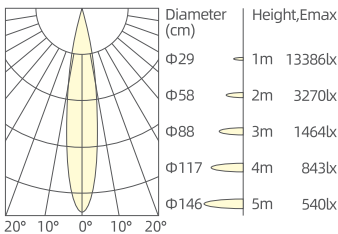

3x9W/15°/3000K/Ra90