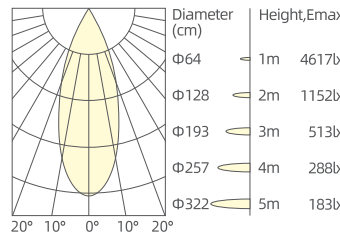

3x9W/36°/3000K/Ra90