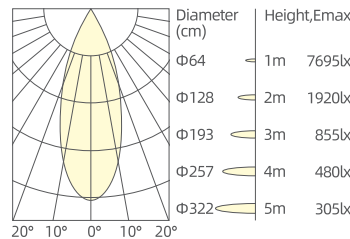

5x9W/36°/3000K/Ra90