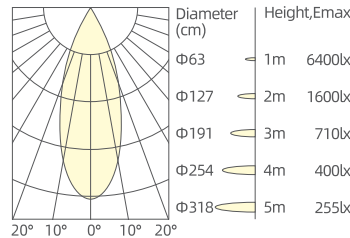

5x7W/36°/3000K/Ra90