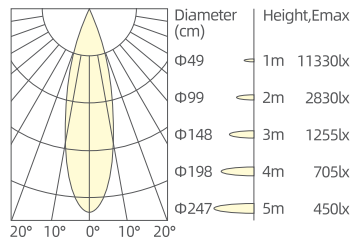

5x9W/24°/3000K/Ra90