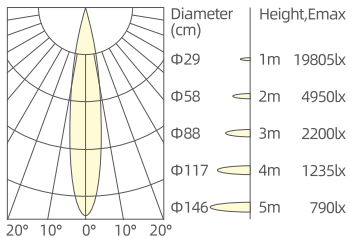

Reference: System Power - Output Lumen - Delivered Lumen - Beam Angle

MILAN S-4.1	A458	5WX7W - 3300lm - 2335lm - 15°	A459	5WX7W - 3260lm - 2980lm - 24°	A460	5WX7W - 3260lm - 3130lm - 36°	A461	5WX7W - 3260lm - 2850lm - 45°
	A462	5WX9W - 3960lm - 3000lm - 15°	A463	5WX9W - 4075lm - 3390lm - 24°	A464	5WX9W - 4075lm - 3585lm - 36°	A465	5WX9W - 4075lm - 3335lm - 45°
MILAN S-4.2	A466	5WX7W - 3300lm - 2335lm - 15°	A467	5WX7W - 3260lm - 2980lm - 24°	A468	5WX7W - 3260lm - 3130lm - 36°	A469	5WX7W - 3260lm - 2850lm - 45°
	A470	5WX9W - 3960lm - 3000lm - 15°	A471	5WX9W - 4075lm - 3390lm - 24°	A472	5WX9W - 4075lm - 3585lm - 36°	A473	5WX9W - 4075lm - 3335lm - 45°

Mode	Finish	CCT/CRI		IP	Dim		Emergency	Colour (Reflector)	
TR Trim Version	W - WHITE	K1 - 2700K /90	K2 - 3000K /90	1 - IP20	A - On/Off	B - DALI	Y- Yes	W - WHITE	B - BLACK
TS Trimless Version	B - BLACK	K3 - 3500K /90	K4 - 4000K /90	2 - IP54	C - 0/1-10v	D - TRIAC	N- No	S - SILVER	BC - BLACK CHROME
		K5 - 5000K /90	K6 - 2700-6000K /90		E - BLUETOOT H	F - ZIGBEE		G - GREY	GO - GOLDEN
		K7 - 1800-4000K /90	K8 - DTW-1800-3000K /90	G - CASAMBI		BR - BRONZE	WD - WOOD		

Code Example

A001 TA W K11 A Y

Enter Your Code:

CODE MODE FINISH CCT IP DIM EMERGENCY

5x7W/15°/3000K/Ra90