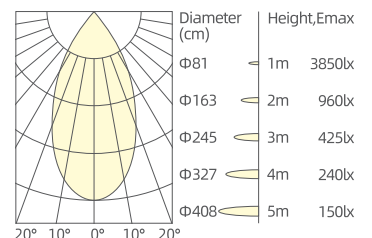

5x7W/45°/3000K/Ra90