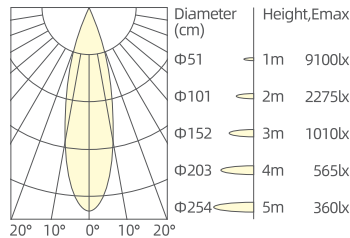

5x7W/24°/3000K/Ra90