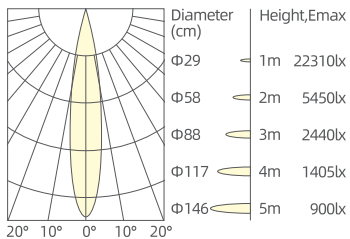

5x9W/15°/3000K/Ra90