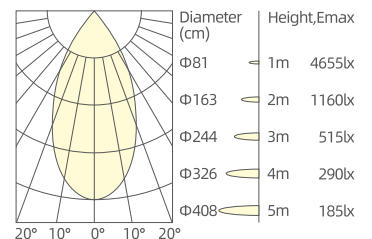

Reference: System Power - Output Lumen - Delivered Lumen - Beam Angle

MILAN S-4.1	A458	5WX7W - 3300lm - 2335lm - 15°	A459	5WX7W - 3260lm - 2980lm - 24°	A460	5WX7W - 3260lm - 3130lm - 36°	A461	5WX7W - 3260lm - 2850lm - 45°
	A462	5WX9W - 3960lm - 3000lm - 15°	A463	5WX9W - 4075lm - 3390lm - 24°	A464	5WX9W - 4075lm - 3585lm - 36°	A465	5WX9W - 4075lm - 3335lm - 45°
MILAN S-4.2	A466	5WX7W - 3300lm - 2335lm - 15°	A467	5WX7W - 3260lm - 2980lm - 24°	A468	5WX7W - 3260lm - 3130lm - 36°	A469	5WX7W - 3260lm - 2850lm - 45°
	A470	5WX9W - 3960lm - 3000lm - 15°	A471	5WX9W - 4075lm - 3390lm - 24°	A472	5WX9W - 4075lm - 3585lm - 36°	A473	5WX9W - 4075lm - 3335lm - 45°

5x9W/15°/3000K/Ra90

5x9W/24°/3000K/Ra90

5x9W/36°/3000K/Ra90

5x9W/45°/3000K/Ra90

Optical Accessories

- OR01**

 Honeycomb Louver
- OR02**

 Spread Lens
- OR03**