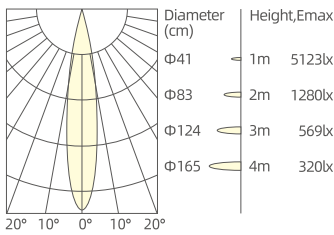

Reference: System Power - Output Lumen - Delivered Lumen - Beam Angle

TERAMO-4.1	C681	8W - 992lm - 671lm - 15°	C682	8W - 992lm - 694lm - 24°	C683	8W - 992lm - 716lm - 36°	C684	8W - 992lm - 564lm - 60°
	C685	12W - 1334lm - 992lm - 15°	C686	12W - 1334lm - 1034lm - 24°	C687	12W - 1334lm - 1068lm - 36°	C688	12W - 1334lm - 868lm - 60°
TERAMO-4.2	C689	25W - 2569lm - 1838lm - 12°	C690	25W - 2569lm - 1908lm - 24°	C691	25W - 2569lm - 1718lm - 36°	C692	25W - 2569lm - 1800lm - 20x40°
	C693	25W - 2569lm - 1826lm - 40x60°	C694	30W - 2940lm - 2220lm - 12°	C695	30W - 2940lm - 2096lm - 24°	C696	30W - 2940lm - 2160lm - 36°
	C697	30W - 2940lm - 2192lm - 20x40°	C698	30W - 2940lm - 2263lm - 40x60°				

Finish	CCT/CRI		IP	Dim		Emergency
W - WHITE	K1 - 2700K /90	K2 - 3000K /90	1 - IP20	A - On/Off	B - DALI	Y- Yes
B - BLACK	K3 - 3500K /90	K4 - 4000K /90	2 - IP54	C - 0/1-10v	D - TRIAC	N- No
	K5 - 5000K /90	K6 - 2700-6000K /90		E - BLUETOOTH H	F - ZIGBEE	
				G - CASAMBI		

Code Example

A001 TA W K11 A Y

Enter Your Code:

CODE MODE FINISH CCT IP DIM EMERGENCY

12W/15°/3000K/Ra90