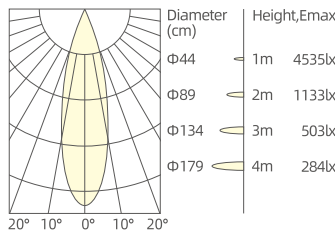

12W/24°/3000K/Ra90