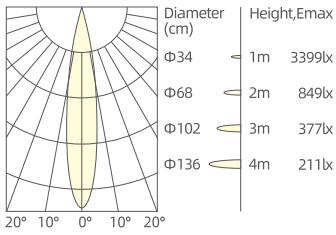

9W/15°/3000K/Ra90