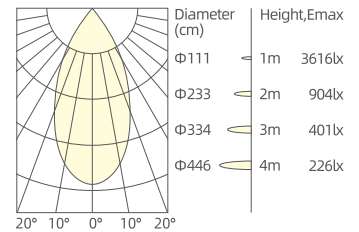

40W/60°/3000K/Ra90