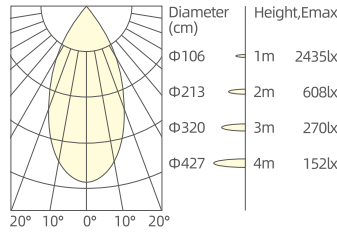

12W/36°/3000K/Ra90

20W/15°/3000K/Ra90

20W/24°/3000K/Ra90

20W/36°/3000K/Ra90

20W/60°/3000K/Ra90

30W/15°/3000K/Ra90

30W/60°/3000K/Ra90

30W/24°/3000K/Ra90