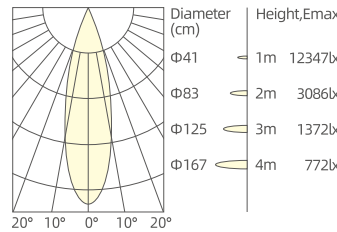

12W/36°/3000K/Ra90

20W/15°/3000K/Ra90

20W/24°/3000K/Ra90

20W/36°/3000K/Ra90

20W/60°/3000K/Ra90

30W/15°/3000K/Ra90

30W/60°/3000K/Ra90

30W/24°/3000K/Ra90