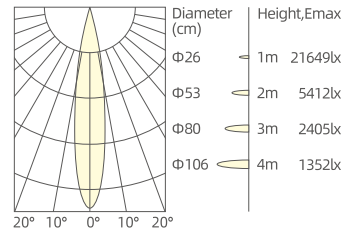

12W/36°/3000K/Ra90

20W/15°/3000K/Ra90

20W/24°/3000K/Ra90

20W/36°/3000K/Ra90

20W/60°/3000K/Ra90

30W/15°/3000K/Ra90

30W/60°/3000K/Ra90

30W/24°/3000K/Ra90