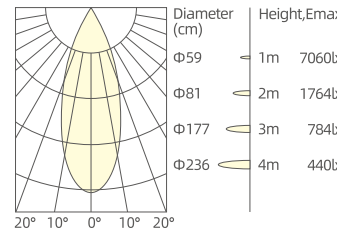

30W/36°/3000K/Ra90