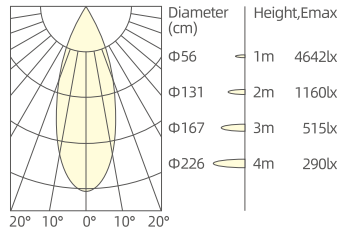

12W/36°/3000K/Ra90

20W/15°/3000K/Ra90

20W/24°/3000K/Ra90

20W/36°/3000K/Ra90

20W/60°/3000K/Ra90

30W/15°/3000K/Ra90

30W/60°/3000K/Ra90

30W/24°/3000K/Ra90