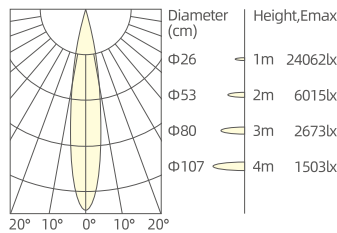

40W/15°/3000K/Ra90