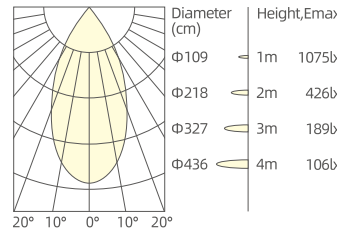

12W/36°/3000K/Ra90

20W/15°/3000K/Ra90

20W/24°/3000K/Ra90

20W/36°/3000K/Ra90

20W/60°/3000K/Ra90

30W/15°/3000K/Ra90

30W/60°/3000K/Ra90

30W/24°/3000K/Ra90