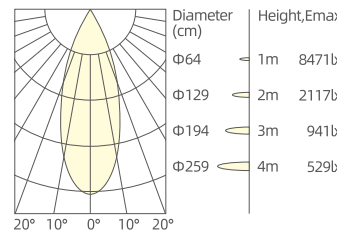

40W/36°/3000K/Ra90

Optical Accessories

Colour(Reflector)