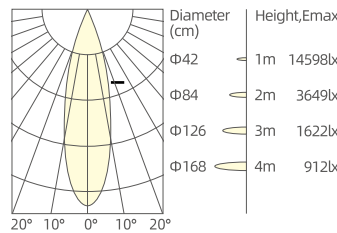

40W/24°/3000K/Ra90