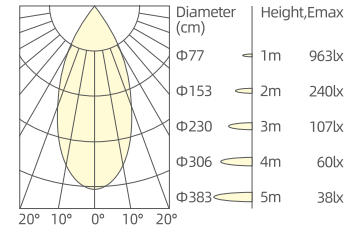

5W/15°/3000K/Ra90

5W/24°/3000K/Ra90

5W/36°/3000K/Ra90

5W/50°/3000K/Ra90

6W/15°/3000K/Ra90

6W/24°/3000K/Ra90

6W/36°/3000K/Ra90

6W/50°/3000K/Ra90

8W/15°/3000K/Ra90

8W/24°/3000K/Ra90

8W/36°/3000K/Ra90

8W/50°/3000K/Ra90

4W/15°/3000K/Ra90

4W/24°/3000K/Ra90

4W/36°/3000K/Ra90

4W/50°/3000K/Ra90