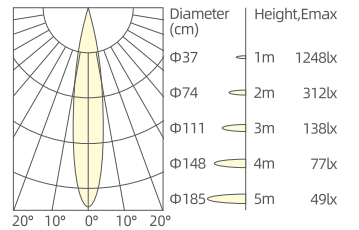

5W/15°/3000K/Ra90

5W/24°/3000K/Ra90

5W/36°/3000K/Ra90

5W/50°/3000K/Ra90

6W/15°/3000K/Ra90

6W/24°/3000K/Ra90

6W/36°/3000K/Ra90

6W/50°/3000K/Ra90

8W/15°/3000K/Ra90

8W/24°/3000K/Ra90

8W/36°/3000K/Ra90

8W/50°/3000K/Ra90

4W/15°/3000K/Ra90

4W/24°/3000K/Ra90

4W/36°/3000K/Ra90

4W/50°/3000K/Ra90