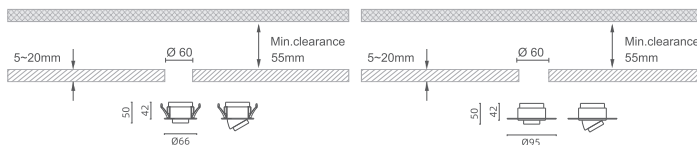

TONDO R-5.1

TR - Trim Adjustable
TS - Trimless Adjustable
TONDO R-5.2

TR - Trim Adjustable
TS - Trimless Adjustable
TONDO R-5.3

TR - Trim Adjustable
TS - Trimless Adjustable
TONDO R-V
EN

The CITIZEN-LED 3.5W Architectural Lighting fixture is designed for precision and efficiency in compact applications. With 3.5W LED power and 4W system power, it achieves an LED output of 426lm and system output between 243lm and 255lm. Available beam angles of 15°, 24°, and 36° provide versatile lighting options. This fixture features a 3000K color temperature and CRI > 90 for excellent color accuracy. The drive operates at 36V 100mA. It has IP ratings of 20 and 54 and a standard CCT range from 2700K to 6000K. Control options include on/off, DALI, 0/1-10V, and TRIAC. Optical accessories, such as the E01 honeycomb louver (IP20) and E02, E03, and E04 lenses (IP54), offer protection and customization. Front ring colors are available in white and black.

IT

L'apparecchio di illuminazione architettonica CITIZEN-LED 3.5W è progettato per garantire precisione ed efficienza in applicazioni compatte. Con una potenza LED di 3,5 W e una potenza del sistema di 4 W, raggiunge un'uscita LED di 426 lm e un'uscita di sistema compresa tra 243 lm e 255 lm. Gli angoli d'emissione disponibili di 15°, 24° e 36° offrono opzioni di illuminazione versatili. Questo apparecchio è dotato di una temperatura di colore di 3000K e CRI > 90 per un'eccellente precisione del colore. L'azionamento funziona a 36V 100mA. Ha un grado di protezione IP di 20 e 54 e una gamma CCT standard da 2700K a 6000K. Le opzioni di controllo includono on/off, DALI, 0/1-10V e TRIAC. Gli accessori ottici, come la feritoia a nido d'ape E01 (IP20) e le lenti E02, E03 ed E04 (IP54), offrono protezione e personalizzazione. I colori dell'anello frontale sono disponibili in bianco e nero.