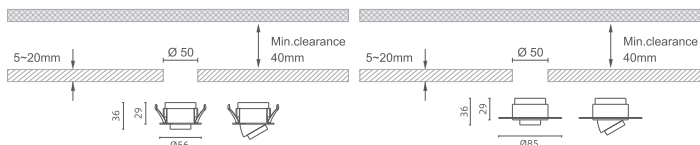

TONDO R-5.1

TR - Trim Adjustable
TS - Trimless Adjustable
TONDO R-5.2

TR - Trim Adjustable
TS - Trimless Adjustable
TONDO R-5.3

TR - Trim Adjustable
TS - Trimless Adjustable
TONDO R-V
EN

The CITIZEN-LED 3.5W Architectural Lighting fixture is designed for precision and efficiency in compact applications. With 3.5W LED power and 4W system power, it achieves an LED output of 426lm and system output between 243lm and 255lm. Available beam angles of 15°, 24°, and 36° provide versatile lighting options. This fixture features a 3000K color temperature and CRI > 90 for excellent color accuracy. The drive operates at 36V 100mA. It has IP ratings of 20 and 54 and a standard CCT range from 2700K to 6000K. Control options include on/off, DALI, 0/1-10V, and TRIAC. Optical accessories, such as the E01 honeycomb louver (IP20) and E02, E03, and E04 lenses (IP54), offer protection and customization. Front ring colors are available in white and black.

IT

L'apparecchio di illuminazione architettonica CITIZEN-LED 3.5W è progettato per garantire precisione ed efficienza in applicazioni compatte. Con una potenza LED di 3,5 W e una potenza del sistema di 4 W, raggiunge un'uscita LED di 426 lm e un'uscita di sistema compresa tra 243 lm e 255 lm. Gli angoli d'emissione disponibili di 15°, 24° e 36° offrono opzioni di illuminazione versatili. Questo apparecchio è dotato di una temperatura di colore di 3000K e CRI > 90 per un'eccellente precisione del colore. L'azionamento funziona a 36V 100mA. Ha un grado di protezione IP di 20 e 54 e una gamma CCT standard da 2700K a 6000K. Le opzioni di controllo includono on/off, DALI, 0/1-10V e TRIAC. Gli accessori ottici, come la feritoia a nido d'ape E01 (IP20) e le lenti E02, E03 ed E04 (IP54), offrono protezione e personalizzazione. I colori dell'anello frontale sono disponibili in bianco e nero.