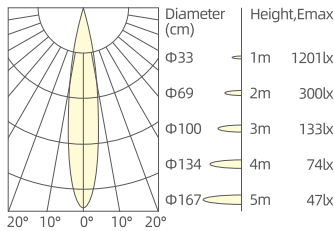

Reference: System Power - Output Lumen - Delivered Lumen - Beam Angle

TONDO R-5.1	A331	4W - 426lm - 255lm - 15°	A332	4W - 426lm - 255lm - 24°	A333	4W - 426lm - 255lm - 36°
TONDO R-5.2	A336	4W - 358lm - 203lm - 15°	A337	4W - 358lm - 230lm - 24°	A338	4W - 358lm - 250lm - 36°
	A340	5W - 413lm - 231lm - 15°	A341	5W - 413lm - 262lm - 24°	A342	5W - 413lm - 285lm - 36°
TONDO R-5.3	A344	6W - 512lm - 413lm - 15°	A345	6W - 512lm - 397lm - 24°	A346	6W - 512lm - 419lm - 36°
	A348	8W - 621lm - 504lm - 15°	A349	8W - 621lm - 484lm - 24°	A350	8W - 621lm - 512lm - 36°

Mode	Finish	CCT/CRI		IP	Dim		Emergency
TR Trim Version	W - WHITE	K1 - 2700K /90	K2 - 3000K /90	1 - IP20	A - On/Off	B - DALI	Y- Yes
TS Trimless Version	B - BLACK	K3 - 3500K /90	K4 - 4000K /90	2 - IP54	C - 0/1-10v	D - TRIAC	N- No
		K5 - 5000K /90	K6 - 2700-6000K /90		E - BLUETOOT H	F - ZIGBEE	
		K7 - 1800-4000K /90	K8 - DTW-1800-3000K /90		G - CASAMBI		

Code Example

A001 TA W K11 A Y

Enter Your Code:

CODE MODE FINISH CCT IP DIM EMERGENCY

4W/15°/3000K/Ra90