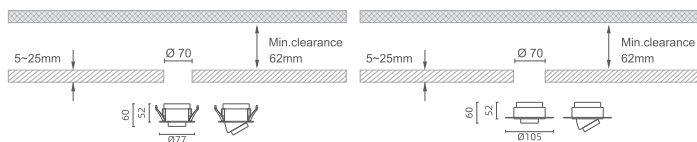

TONDO R-5.1

TR - Trim Adjustable
TS - Trimless Adjustable
TONDO R-5.2

TR - Trim Adjustable
TS - Trimless Adjustable
TONDO R-5.3

TR - Trim Adjustable
TS - Trimless Adjustable
TONDO R-V
EN

The CITIZEN-LED 3.5W Architectural Lighting fixture is designed for precision and efficiency in compact applications. With 3.5W LED power and 4W system power, it achieves an LED output of 426lm and system output between 243lm and 255lm. Available beam angles of 15°, 24°, and 36° provide versatile lighting options. This fixture features a 3000K color temperature and CRI > 90 for excellent color accuracy. The drive operates at 36V 100mA. It has IP ratings of 20 and 54 and a standard CCT range from 2700K to 6000K. Control options include on/off, DALI, 0/1-10V, and TRIAC. Optical accessories, such as the E01 honeycomb louver (IP20) and E02, E03, and E04 lenses (IP54), offer protection and customization. Front ring colors are available in white and black.

IT

L'apparecchio di illuminazione architettonica CITIZEN-LED 3.5W è progettato per garantire precisione ed efficienza in applicazioni compatte. Con una potenza LED di 3,5 W e una potenza del sistema di 4 W, raggiunge un'uscita LED di 426 lm e un'uscita di sistema compresa tra 243 lm e 255 lm. Gli angoli d'emissione disponibili di 15°, 24° e 36° offrono opzioni di illuminazione versatili. Questo apparecchio è dotato di una temperatura di colore di 3000K e CRI > 90 per un'eccellente precisione del colore. L'azionamento funziona a 36V 100mA. Ha un grado di protezione IP di 20 e 54 e una gamma CCT standard da 2700K a 6000K. Le opzioni di controllo includono on/off, DALI, 0/1-10V e TRIAC. Gli accessori ottici, come la feritoia a nido d'ape E01 (IP20) e le lenti E02, E03 ed E04 (IP54), offrono protezione e personalizzazione. I colori dell'anello frontale sono disponibili in bianco e nero.