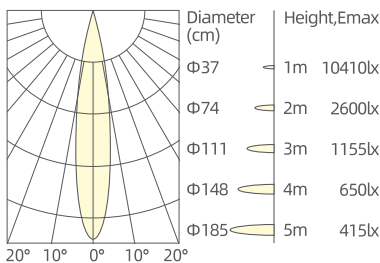

5x9W/15°/3000K/Ra90