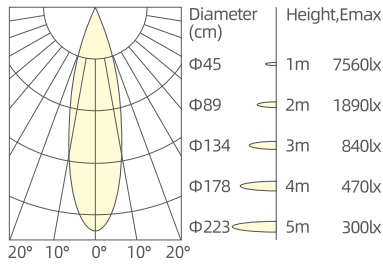

5x7W/24°/3000K/Ra90