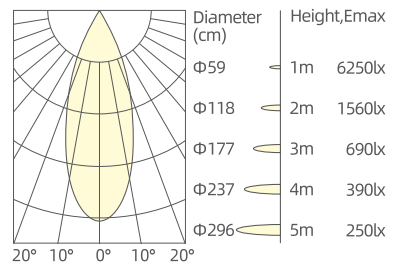

5x9W/36°/3000K/Ra90