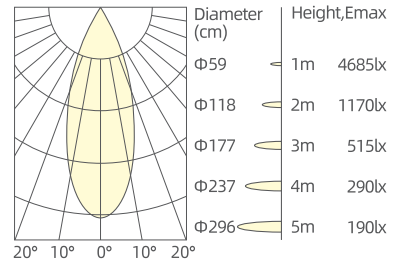

5x7W/36°/3000K/Ra90