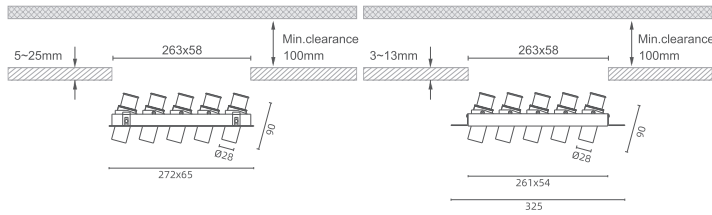

TONDO S-22.1

TR - Trim Adjustable

TS - Trimless Adjustable

TONDO S-22.2

TR - Trim Adjustable

TS - Trimless Adjustable

TONDO S-XXII

EN

The Citizen LED 5.5/7W Architectural Lighting provides flexible, high-quality illumination, with LED power ranging from 3x5.5W to 3x7W and system power from 3x7W to 3x9W. Offering an LED output from 1812lm to 2388lm and system output from 912lm to 1602lm, this lighting is designed for various applications. Beam angles of 15°, 24°, and 36° are available. The standard color temperature (CCT) is adjustable from 2700K to 6000K, with a typical setting of 3000K, and a CRI of over 90 for accurate color rendering. It operates with a 36V driver at 150mA to 200mA and meets IP20 and IP54 standards. Available lenses include E01-honeycomb louver, E02-spread, E03-diffusion, and E04-clear. Control options are On/Off, DALI, 0/1-10V, and TRIAC, with white or black front rings.

IT

L'illuminazione architetture Citizen LED 5,5/7W fornisce un'illuminazione flessibile e di alta qualità, con potenze LED che vanno da 3x5,5W a 3x7W e potenze di sistema da 3x7W a 3x9W. Offrendo un'uscita LED da 1812 lm a 2388 lm e un'uscita di sistema da 912 lm a 1602 lm, questa illuminazione è progettata per varie applicazioni. Sono disponibili angoli di emissione di 15° 24° e 36°. La temperatura di colore standard (CCT) è regolabile da 2700K a 6000K, con un'impostazione tipica di 3000K e un CRI di oltre 90 per una resa cromatica accurata. Funziona con un driver da 36 V da 150 mA a 200 mA e soddisfa gli standard IP20 e IP54. Le lenti disponibili includono E01-honeycomb louver, E02-spread, E03-diffusion ed E04-clear. Le opzioni di controllo sono On/Off, DALI, 0/1-10V e TRIAC, con anelli frontali bianchi o neri.