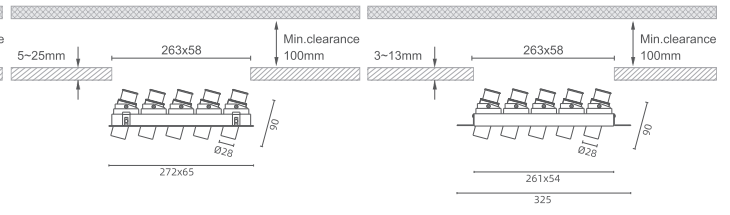

TONDO S-22.1

TR - Trim Adjustable

TS - Trimless Adjustable

TONDO S-22.2

TR - Trim Adjustable

TS - Trimless Adjustable

TONDO S-XXII

EN

The Citizen LED 5.5/7W Architectural Lighting provides flexible, high-quality illumination, with LED power ranging from 3x5.5W to 3x7W and system power from 3x7W to 3x9W. Offering an LED output from 1812lm to 2388lm and system output from 912lm to 1602lm, this lighting is designed for various applications. Beam angles of 15°, 24°, and 36° are available. The standard color temperature (CCT) is adjustable from 2700K to 6000K, with a typical setting of 3000K, and a CRI of over 90 for accurate color rendering. It operates with a 36V driver at 150mA to 200mA and meets IP20 and IP54 standards. Available lenses include E01-honeycomb louver, E02-spread, E03-diffusion, and E04-clear. Control options are On/Off, DALI, 0/1-10V, and TRIAC, with white or black front rings.

IT

L'illuminazione architetture Citizen LED 5,5/7W fornisce un'illuminazione flessibile e di alta qualità, con potenze LED che vanno da 3x5,5W a 3x7W e potenze di sistema da 3x7W a 3x9W. Offrendo un'uscita LED da 1812 lm a 2388 lm e un'uscita di sistema da 912 lm a 1602 lm, questa illuminazione è progettata per varie applicazioni. Sono disponibili angoli di emissione di 15° 24° e 36°. La temperatura di colore standard (CCT) è regolabile da 2700K a 6000K, con un'impostazione tipica di 3000K e un CRI di oltre 90 per una resa cromatica accurata. Funziona con un driver da 36 V da 150 mA a 200 mA e soddisfa gli standard IP20 e IP54. Le lenti disponibili includono E01-honeycomb louver, E02-spread, E03-diffusion ed E04-clear. Le opzioni di controllo sono On/Off, DALI, 0/1-10V e TRIAC, con anelli frontali bianchi o neri.