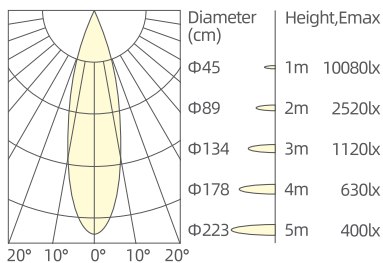

5x9W/24°/3000K/Ra90