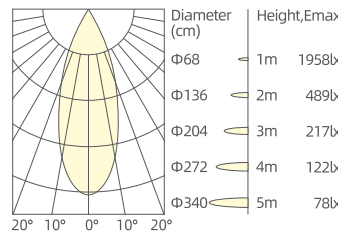

14W/36°/3000K/Ra90