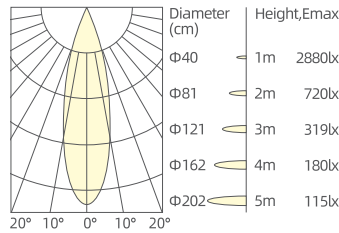

10W/24°/3000K/Ra90