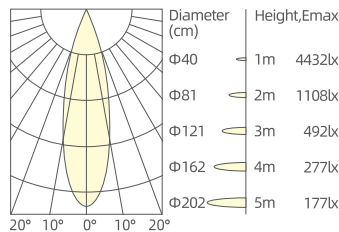

14W/24°/3000K/Ra90