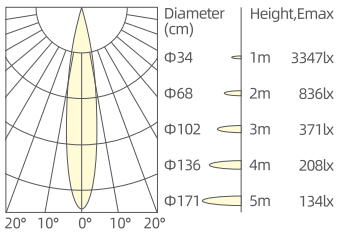

Reference: System Power - Output Lumen - Delivered Lumen - Beam Angle

TONDO S-23.1	B306	10W - 1067lm - 570lm - 15°	B307	10W - 1067lm - 637lm - 24°	B308	10W - 1067lm - 599lm - 36°	B309	10W - 1067lm - 539lm - 55°
	B310	14W - 1650lm - 877lm - 15°	B311	14W - 1650lm - 980lm - 24°	B312	14W - 1650lm - 922lm - 36°	B313	14W - 1650lm - 830lm - 55°
TONDO S-23.2	B306	10W - 1067lm - 570lm - 15°	B307	10W - 1067lm - 637lm - 24°	B308	10W - 1067lm - 599lm - 36°	B309	10W - 1067lm - 539lm - 55°
	B310	14W - 1650lm - 877lm - 15°	B311	14W - 1650lm - 980lm - 24°	B312	14W - 1650lm - 922lm - 36°	B313	14W - 1650lm - 830lm - 55°

Mode	Finish	CCT/CRI		IP	Dim		Emergency
TR Trim Version	W - WHITE	K1 - 2700K /90	K2 - 3000K /90	1 - IP20	A - On/Off	B - DALI	Y- Yes
TS Trimless Version	B - BLACK	K3 - 3500K /90	K4 - 4000K /90	2 - IP54	C - 0/1-10v	D - TRIAC	N- No
		K5 - 5000K /90	K6 - 2700-6000K /90		E - BLUETOOTH	F - ZIGBEE	
		K7 - 1800-4000K /90	K8 - DTW-1800-3000K /90		G - CASAMBI		

Code Example

A001 TA W K11 A Y

Enter Your Code:

CODE MODE FINISH CCT IP DIM EMERGENCY

10W/15°/3000K/Ra90