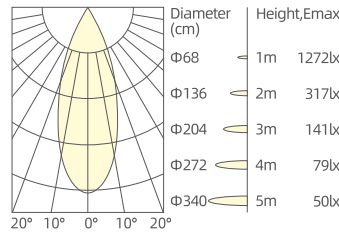

10W/36°/3000K/Ra90