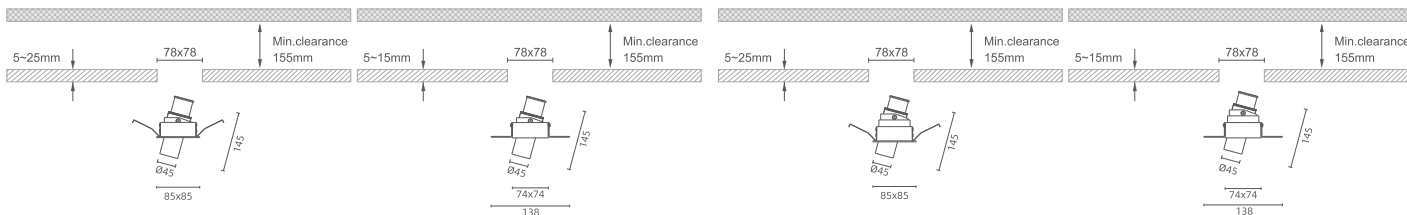

TONDO S-23.1
TONDO S-23.2

TR - Trim Adjustable
TS - Trimless Adjustable
TR - Trim Adjustable
TS - Trimless Adjustable
TONDO S-I
EN

The Citizen LED 8.5/10W/12W Architectural Lighting provides efficient, flexible illumination with LED power options from 8.5W to 12W and system power from 10W to 14W. LED output ranges from 1067lm to 1650lm, with system output from 570lm to 980lm. Beam angles include 15°, 24°, 36°, and 55°, offering versatility for various lighting applications. The standard color temperature (CCT) ranges from 2700K to 6000K, with a default setting of 3000K, and a CRI greater than 90 for superior color accuracy. Powered by a 34V drive (250mA to 350mA), it meets IP20 and IP54 protection standards. Lens options include E01-honeycomb louver, E02-spread, E03-diffusion, and E04-clear. Control systems include On/Off, DALI, 0/1-10V, and TRIAC, with front rings available in white or black.

IT

L'illuminazione architettonica Citizen LED 8,5/10W/12W fornisce un'illuminazione efficiente e flessibile con opzioni di potenza LED da 8,5 W a 12 W e potenza del sistema da 10 W a 14 W. L'uscita LED varia da 1067 lm a 1650 lm, con un'uscita del sistema da 570 lm a 980 lm. Gli angoli del fascio includono 15°, 24°, 36° e 55°, offrendo versatilità per varie applicazioni di illuminazione. La temperatura del colore standard (CCT) varia da 2700K a 6000K, con un'impostazione predefinita di 3000K e un CRI maggiore di 90 per una precisione del colore superiore. Alimentato da un convertitore di frequenza a 34 V (da 250 mA a 350 mA), soddisfa gli standard di protezione IP20 e IP54. Le opzioni dell'obiettivo includono E01-nido d'ape, E02-spread, E03-diffusione ed E04-clear. I sistemi di controllo includono On/Off, DALI, 0/1-10V e TRIAC, con anelli frontali disponibili in bianco o nero.