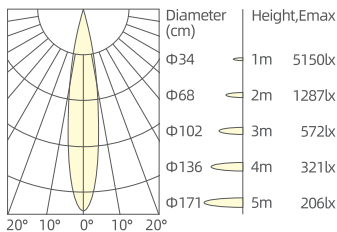

14W/15°/3000K/Ra90