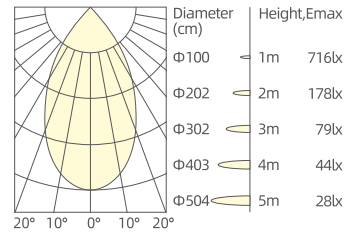

10W/55°/3000K/Ra90