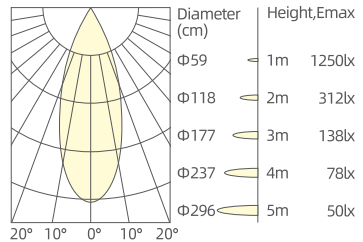

9W/36°/3000K/Ra90