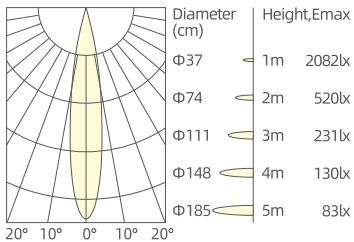

9W/15°/3000K/Ra90