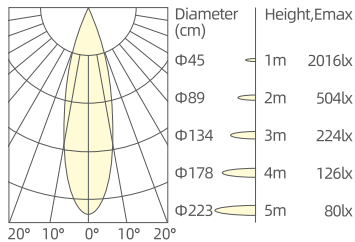

9W/24°/3000K/Ra90