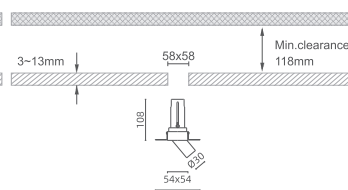

TONDO S-5.1
TONDO R-5.2

TR - Trim Adjustable
TS - Trimless Adjustable
TR - Trim Adjustable
TS - Trimless Adjustable
TONDO R-V
EN

The Citizen LED 5.5/7W Architectural Lighting provides versatile, efficient illumination with LED power from 5.5W to 7W and system power from 7W to 9W. The LED output ranges between 604lm and 796lm, while the system output spans 304lm to 594lm. Available beam angles of 15°, 24°, and 36° offer tailored lighting options. With a typical color temperature of 3000K (adjustable from 2700K to 6000K) and a CRI over 90, it ensures high-quality color rendering. Operating at 36V with 150mA to 200mA, it includes standard front rings in white and black. IP20 and IP54 ratings are available, along with control options like On/Off, DALI, 0/1-10V, and TRIAC, plus various lens choices (E01-honeycomb louver, E02-spread lens, E03-diffusion lens and E04-clear) for light diffusion.

IT

L'illuminazione architettonica Citizen LED 5,5/7W fornisce un'illuminazione versatile ed efficiente con potenza LED da 5,5W a 7W e potenza di sistema da 7W a 9W. L'uscita LED varia tra 604 lm e 796 lm, mentre l'uscita del sistema va da 304 lm a 594 lm. Gli angoli di emissione disponibili di 15°, 24° e 36° offrono opzioni di illuminazione su misura. Con una temperatura di colore tipica di 3000K (regolabile da 2700K a 6000K) e un CRI superiore a 90, garantisce una resa cromatica di alta qualità. Funziona a 36 V con 150 mA a 200 mA, include anelli frontali standard in bianco e nero. Sono disponibili gradi di protezione IP20 e IP54, oltre a opzioni di controllo come On/Off, DALI, 0/1-10V e TRIAC, oltre a varie scelte di lenti (E01-nido d'ape, E02-lente di diffusione, E03-lente di diffusione e E04-trasparente) per la diffusione della luce.