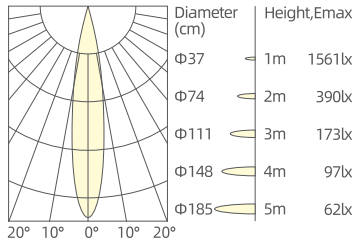

Reference: System Power - Output Lumen - Delivered Lumen - Beam Angle

TONDO R-5.1	A331	7W - 604lm - 304lm - 15°	A332	7W - 604lm - 370lm - 24°	A333	7W - 604lm - 407lm - 36°	A334	9W - 796lm - 255lm - 15°
	A335	9W - 796lm - 594lm - 24°	B066	9W - 796lm - 534lm - 36°				
TONDO R-5.2	A336	7W - 604lm - 304lm - 15°	A337	7W - 604lm - 370lm - 24°	A338	7W - 604lm - 407lm - 36°	A339	9W - 796lm - 255lm - 15°
	A340	9W - 796lm - 594lm - 24°	A341	9W - 796lm - 534lm - 36°				

Mode	Finish	CCT/CRI		IP	Dim		Emergency
TR Trim Version	W - WHITE	K1 - 2700K /90	K2 - 3000K /90	1 - IP20	A - On/Off	B - DALI	Y- Yes
TS Trimless Version	B - BLACK	K3 - 3500K /90	K4 - 4000K /90	2 - IP54	C - 0/1-10v	D - TRIAC	N- No
		K5 - 5000K /90	K6 - 2700-6000K /90		E - BLUETOOT H	F - ZIGBEE	
		K7 - 1800-4000K /90	K8 - DTW-1800-3000K /90		G - CASAMBI		

Code Example

A001 TA W K11 A Y

Enter Your Code:

CODE MODE FINISH CCT IP DIM EMERGENCY

7W/15°/3000K/Ra90