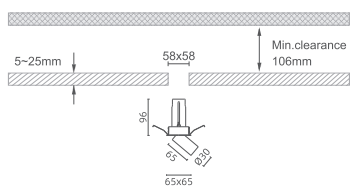

TONDO S-5.1
TONDO R-5.2

TR - Trim Adjustable
TS - Trimless Adjustable
TR - Trim Adjustable
TS - Trimless Adjustable
TONDO R-V
EN

The Citizen LED 5.5/7W Architectural Lighting provides versatile, efficient illumination with LED power from 5.5W to 7W and system power from 7W to 9W. The LED output ranges between 604lm and 796lm, while the system output spans 304lm to 594lm. Available beam angles of 15°, 24°, and 36° offer tailored lighting options. With a typical color temperature of 3000K (adjustable from 2700K to 6000K) and a CRI over 90, it ensures high-quality color rendering. Operating at 36V with 150mA to 200mA, it includes standard front rings in white and black. IP20 and IP54 ratings are available, along with control options like On/Off, DALI, 0/1-10V, and TRIAC, plus various lens choices (E01-honeycomb louver, E02-spread lens, E03-diffusion lens and E04-clear) for light diffusion.

IT

L'illuminazione architettonica Citizen LED 5,5/7W fornisce un'illuminazione versatile ed efficiente con potenza LED da 5,5W a 7W e potenza di sistema da 7W a 9W. L'uscita LED varia tra 604 lm e 796 lm, mentre l'uscita del sistema va da 304 lm a 594 lm. Gli angoli di emissione disponibili di 15°, 24° e 36° offrono opzioni di illuminazione su misura. Con una temperatura di colore tipica di 3000K (regolabile da 2700K a 6000K) e un CRI superiore a 90, garantisce una resa cromatica di alta qualità. Funziona a 36 V con 150 mA a 200 mA, include anelli frontali standard in bianco e nero. Sono disponibili gradi di protezione IP20 e IP54, oltre a opzioni di controllo come On/Off, DALI, 0/1-10V e TRIAC, oltre a varie scelte di lenti (E01-nido d'ape, E02-lente di diffusione, E03-lente di diffusione e E04-trasparente) per la diffusione della luce.