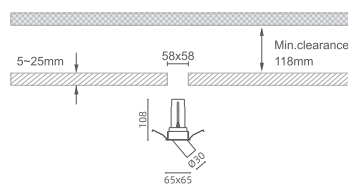

TONDO S-5.1
TONDO R-5.2

TR - Trim Adjustable
TS - Trimless Adjustable
TR - Trim Adjustable
TS - Trimless Adjustable
TONDO R-V
EN

The Citizen LED 5.5/7W Architectural Lighting provides versatile, efficient illumination with LED power from 5.5W to 7W and system power from 7W to 9W. The LED output ranges between 604lm and 796lm, while the system output spans 304lm to 594lm. Available beam angles of 15°, 24°, and 36° offer tailored lighting options. With a typical color temperature of 3000K (adjustable from 2700K to 6000K) and a CRI over 90, it ensures high-quality color rendering. Operating at 36V with 150mA to 200mA, it includes standard front rings in white and black. IP20 and IP54 ratings are available, along with control options like On/Off, DALI, 0/1-10V, and TRIAC, plus various lens choices (E01-honeycomb louver, E02-spread lens, E03-diffusion lens and E04-clear) for light diffusion.

IT

L'illuminazione architettonica Citizen LED 5,5/7W fornisce un'illuminazione versatile ed efficiente con potenza LED da 5,5W a 7W e potenza di sistema da 7W a 9W. L'uscita LED varia tra 604 lm e 796 lm, mentre l'uscita del sistema va da 304 lm a 594 lm. Gli angoli di emissione disponibili di 15°, 24° e 36° offrono opzioni di illuminazione su misura. Con una temperatura di colore tipica di 3000K (regolabile da 2700K a 6000K) e un CRI superiore a 90, garantisce una resa cromatica di alta qualità. Funziona a 36 V con 150 mA a 200 mA, include anelli frontali standard in bianco e nero. Sono disponibili gradi di protezione IP20 e IP54, oltre a opzioni di controllo come On/Off, DALI, 0/1-10V e TRIAC, oltre a varie scelte di lenti (E01-nido d'ape, E02-lente di diffusione, E03-lente di diffusione e E04-trasparente) per la diffusione della luce.