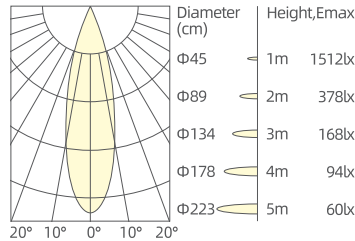

7W/24°/3000K/Ra90