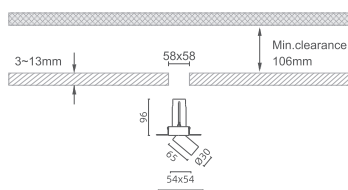

TONDO S-5.1
TONDO R-5.2

TR - Trim Adjustable
TS - Trimless Adjustable
TR - Trim Adjustable
TS - Trimless Adjustable
TONDO R-V
EN

The Citizen LED 5.5/7W Architectural Lighting provides versatile, efficient illumination with LED power from 5.5W to 7W and system power from 7W to 9W. The LED output ranges between 604lm and 796lm, while the system output spans 304lm to 594lm. Available beam angles of 15°, 24°, and 36° offer tailored lighting options. With a typical color temperature of 3000K (adjustable from 2700K to 6000K) and a CRI over 90, it ensures high-quality color rendering. Operating at 36V with 150mA to 200mA, it includes standard front rings in white and black. IP20 and IP54 ratings are available, along with control options like On/Off, DALI, 0/1-10V, and TRIAC, plus various lens choices (E01-honeycomb louver, E02-spread lens, E03-diffusion lens and E04-clear) for light diffusion.

IT

L'illuminazione architettonica Citizen LED 5,5/7W fornisce un'illuminazione versatile ed efficiente con potenza LED da 5,5W a 7W e potenza di sistema da 7W a 9W. L'uscita LED varia tra 604 lm e 796 lm, mentre l'uscita del sistema va da 304 lm a 594 lm. Gli angoli di emissione disponibili di 15°, 24° e 36° offrono opzioni di illuminazione su misura. Con una temperatura di colore tipica di 3000K (regolabile da 2700K a 6000K) e un CRI superiore a 90, garantisce una resa cromatica di alta qualità. Funziona a 36 V con 150 mA a 200 mA, include anelli frontali standard in bianco e nero. Sono disponibili gradi di protezione IP20 e IP54, oltre a opzioni di controllo come On/Off, DALI, 0/1-10V e TRIAC, oltre a varie scelte di lenti (E01-nido d'ape, E02-lente di diffusione, E03-lente di diffusione e E04-trasparente) per la diffusione della luce.