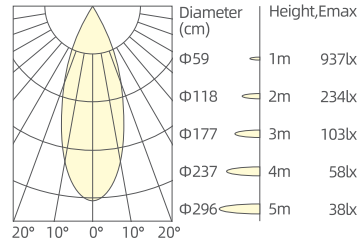

7W/36°/3000K/Ra90