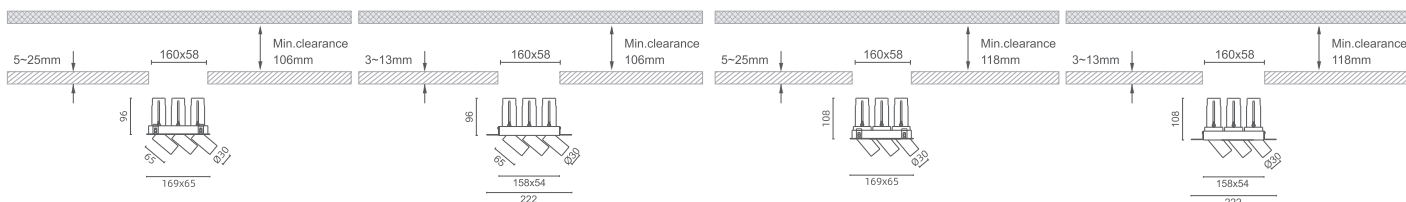

TONDO S-7.1

TONDO S-7.2

TR - Trim Adjustable

TS - Trimless Adjustable

TR - Trim Adjustable

TS - Trimless Adjustable

TONDO R-VII

EN

The Citizen LED 5.5/7W Architectural Lighting offers powerful, adaptable lighting with LED power from 2x5.5W to 2x7W and system power between 2x7W and 2x9W. It delivers a bright LED output of 1208lm to 1592lm and system output of 608lm to 1068lm. Available beam angles of 15°, 24°, and 36° provide versatility in coverage, while the standard color temperature is 3000K, adjustable from 2700K to 6000K, with a CRI above 90 for accurate color quality. Operating at 36V (150mA to 200mA), the fixture is available with white or black front rings. It's rated IP20 and IP54 and supports TRIAC, DALI, 0/1-10V, and On/Off control options, with optical lens choices for honeycomb, spread, diffusion, and clear.

IT

L'illuminazione architettonica Citizen LED 5,5/7W offre un'illuminazione potente e adattabile con potenze LED da 2x5,5W a 2x7W e potenze di sistema comprese tra 2x7W e 2x9W. Offre un'uscita LED luminosa da 1208 lm a 1592 lm e un'uscita di sistema da 608 lm a 1068 lm. Gli angoli del fascio disponibili di 15°, 24° e 36° offrono versatilità nella copertura, mentre la temperatura di colore standard è 3000K, regolabile da 2700K a 6000K, con un CRI superiore a 90 per una qualità del colore accurata. Funzionante a 36 V (da 150 mA a 200 mA), l'apparecchio è disponibile con anelli frontali bianchi o neri. Ha un grado di protezione IP20 e IP54 e supporta le opzioni di controllo TRIAC, DALI, 0/1-10V e On/Off, con lenti ottiche per