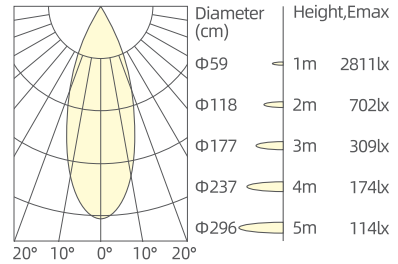

3x7W/36°/3000K/Ra90