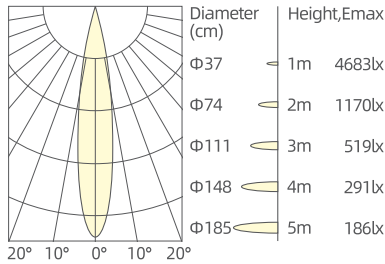

Reference: System Power - Output Lumen - Delivered Lumen - Beam Angle

TONDO S-7.1	B090	3x7W - 1812lm - 912lm - 15°	B091	3x7W - 1812lm - 1110lm - 24°	B092	3x7W - 1812lm - 1221lm - 36°	B093	3x9W - 2388lm - 1218lm - 15°
	B094	3x9W - 2388lm - 1782lm - 24°	B095	3x9W - 2388lm - 1602lm - 36°				
TONDO S-7.2	B096	3x7W - 1812lm - 912lm - 15°	B097	3x7W - 1812lm - 1110lm - 24°	B098	3x7W - 1812lm - 1221lm - 36°	B099	3x9W - 2388lm - 1218lm - 15°
	B100	3x9W - 2388lm - 1782lm - 24°	B101	3x9W - 2388lm - 1602lm - 36°				

Mode	Finish	CCT/CRI		IP	Dim		Emergency
TR Trim Version	W - WHITE	K1 - 2700K /90	K2 - 3000K /90	1 - IP20	A - On/Off	B - DALI	Y- Yes
TS Trimless Version	B - BLACK	K3 - 3500K /90	K4 - 4000K /90	2 - IP54	C - 0/1-10v	D - TRIAC	N- No
		K5 - 5000K /90	K6 - 2700-6000K /90		E - BLUETOOT H	F - ZIGBEE	
		K7 - 1800-4000K /90	K8 - DTW-1800-3000K /90		G - CASAMBI		

Code Example

A001 TA W K11 A Y

Enter Your Code:

CODE MODE FINISH CCT IP DIM EMERGENCY

3x7W/15°/3000K/Ra90