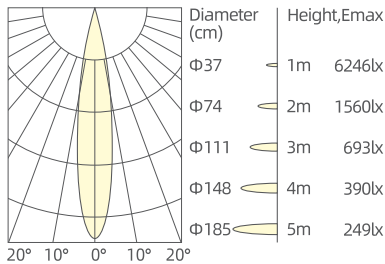

3x9W/15°/3000K/Ra90