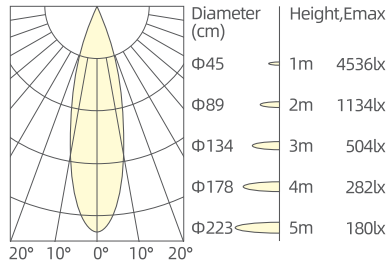

3x7W/24°/3000K/Ra90