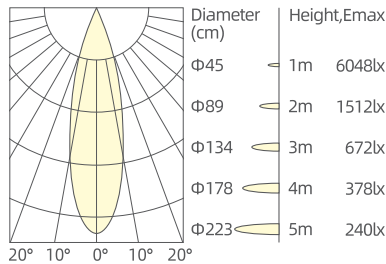

3x9W/24°/3000K/Ra90