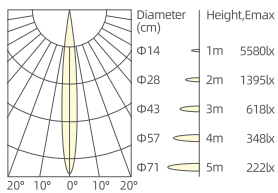

Reference: System Power - Output Lumen - Delivered Lumen - Beam Angle

TONDO V-10.1	B472	3x7W - 1956lm - 180lm - 10°	B473	3x7W - 1956lm - 1113lm - 15°	B474	3x7W - 1956lm - 1257lm - 24°	B475	3x7W - 1956lm - 1368lm - 36°
	B476	3x7W - 1956lm - 1125lm - 45°	B477	3x9W - 2445lm - 225lm - 10°	B478	3x9W - 2445lm - 1389lm - 15°	B479	3x9W - 2445lm - 1572lm - 24°
	B480	3x9W - 2445lm - 1710lm - 36°	B481	3x9W - 2445lm - 1407lm - 45°				
TONDO V-10.2	B482	3x7W - 1956lm - 180lm - 10°	B483	3x7W - 1956lm - 1113lm - 15°	B484	3x7W - 1956lm - 1257lm - 24°	B485	3x7W - 1956lm - 1368lm - 36°
	B486	3x7W - 1956lm - 1125lm - 45°	B487	3x9W - 2445lm - 225lm - 10°	B488	3x9W - 2445lm - 1389lm - 15°	B489	3x9W - 2445lm - 1572lm - 24°
	B490	3x9W - 2445lm - 1710lm - 36°	B491	3x9W - 2445lm - 1407lm - 45°				

Mode	Finish	CCT/CRI		IP	Dim		Emergency
TR Trim Version	W - WHITE	K1 - 2700K /90	K2 - 3000K /90	1 - IP20	A - On/Off	B - DALI	Y- Yes
TS Trimless Version	B - BLACK	K3 - 3500K /90	K4 - 4000K /90	2 - IP54	C - 0/1-10v	D - TRIAC	N- No
		K5 - 5000K /90	K6 - 2700-6000K /90		E - BLUETOOTH H	F - ZIGBEE	
		K7 - 1800-4000K /90	K8 - DTW-1800-3000K /90		G - CASAMBI		

Code Example

A001 TA W K11 A Y

Enter Your Code:

CODE MODE FINISH CCT IP DIM EMERGENCY

3x7W/10°/3000K/Ra90