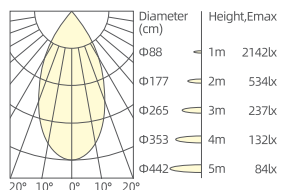

3x9W/10°/3000K/Ra90

3x9W/15°/3000K/Ra90

3x9W/24°/3000K/Ra90

3x9W/45°/3000K/Ra90