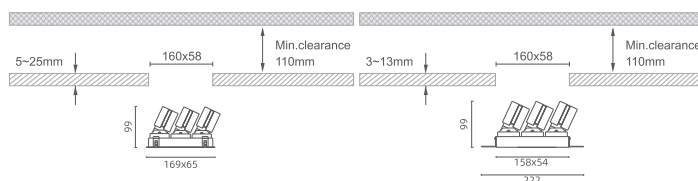

**TONDO V-10.1**

**TONDO V-10.2**

**TR - Trim Adjustable**
**TS - Trimless Adjustable**

**TR - Trim Adjustable**
**TS - Trimless Adjustable**
**TONDO V-XIV**
**EN**

The Citizen LED 4.5W/6.5W/8W Architectural Lighting offers high-quality, efficient illumination with LED power ranging from 2x6.5W to 2x8W and system power from 2x7W to 2x9W. The fixture provides LED output between 1304 and 1630 lumens and system output from 120 to 938 lumens. It features beam angles of 10°, 15°, 24°, 36°, and 45° to suit various lighting needs. The drive operates at 32V 200mA to 32V 250mA. With color temperatures from 2700K to 6000K and a standard 3000K, plus CRI > 90, it ensures accurate color rendering. Rated IP20 and IP54, the fixture includes white and black front rings and offers control options of On/Off, DALI, 0-10V, and TRIAC.

**IT**

L'illuminazione architettonica Citizen LED 4,5W/6,5W/8W offre un'illuminazione efficiente e di alta qualità con una potenza dei LED che va da 2x6,5W a 2x8W e una potenza di sistema da 2x7W a 2x9W. L'apparecchio fornisce un'uscita LED compresa tra 1304 e 1630 lumen e un'uscita del sistema da 120 a 938 lumen. È dotato di angoli del fascio di 10°, 15°, 24°, 36° e 45° per soddisfare le varie esigenze di illuminazione. L'azionamento funziona da 32 V 200 mA a 32 V 250 mA. Con temperature di colore da 2700K a 6000K e uno standard di 3000K, oltre a CRI > 90, garantisce una resa cromatica accurata. Con grado di protezione IP20 e IP54, l'apparecchio include anelli frontali bianchi e neri e offre opzioni di controllo di On/Off, DALI, 0-10V e TRIAC.