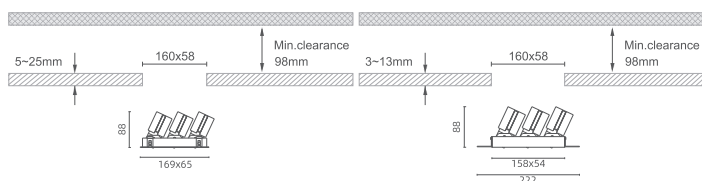

**TONDO V-10.1**

**TONDO V-10.2**

**TR - Trim Adjustable**
**TS - Trimless Adjustable**

**TR - Trim Adjustable**
**TS - Trimless Adjustable**
**TONDO V-XIV**
**EN**

The Citizen LED 4.5W/6.5W/8W Architectural Lighting offers high-quality, efficient illumination with LED power ranging from 2x6.5W to 2x8W and system power from 2x7W to 2x9W. The fixture provides LED output between 1304 and 1630 lumens and system output from 120 to 938 lumens. It features beam angles of 10°, 15°, 24°, 36°, and 45° to suit various lighting needs. The drive operates at 32V 200mA to 32V 250mA. With color temperatures from 2700K to 6000K and a standard 3000K, plus CRI > 90, it ensures accurate color rendering. Rated IP20 and IP54, the fixture includes white and black front rings and offers control options of On/Off, DALI, 0-10V, and TRIAC.

**IT**

L'illuminazione architettonica Citizen LED 4,5W/6,5W/8W offre un'illuminazione efficiente e di alta qualità con una potenza dei LED che va da 2x6,5W a 2x8W e una potenza di sistema da 2x7W a 2x9W. L'apparecchio fornisce un'uscita LED compresa tra 1304 e 1630 lumen e un'uscita del sistema da 120 a 938 lumen. È dotato di angoli del fascio di 10°, 15°, 24°, 36° e 45° per soddisfare le varie esigenze di illuminazione. L'azionamento funziona da 32 V 200 mA a 32 V 250 mA. Con temperature di colore da 2700K a 6000K e uno standard di 3000K, oltre a CRI > 90, garantisce una resa cromatica accurata. Con grado di protezione IP20 e IP54, l'apparecchio include anelli frontali bianchi e neri e offre opzioni di controllo di On/Off, DALI, 0-10V e TRIAC.