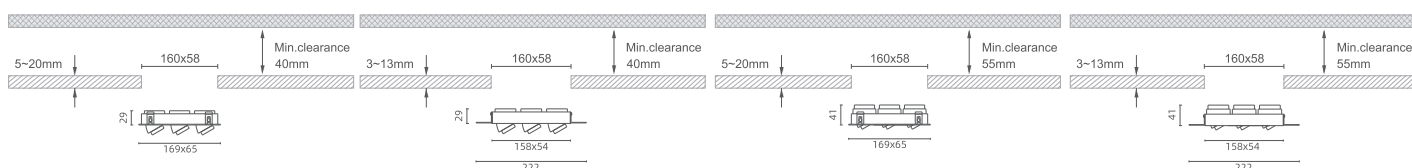

TONDO V-3.1

TONDO V-3.2

TR - Trim Adjustable

TS - Trimless Adjustable

TR - Trim Adjustable

TS - Trimless Adjustable

TONDO V-VI

EN

The Citizen LED 3.5W Architectural Lighting fixture delivers precision illumination with dual 3.5W LEDs, providing a total system power of 2x4W. It achieves an LED output of 852 lumens and a system output between 486 and 510 lumens. With selectable beam angles of 15°, 24°, and 36°, and a CCT range from 2700K to 6000K (3000K as standard), this fixture ensures versatile lighting with a CRI above 90 for accurate color rendering. It operates on a 36V 100mA drive and has IP20 and IP54 protection ratings. Control options include On/Off, DALI, 0/1-10V, and TRIAC, with accessory lenses for IP-rated protection. Available with white or black front rings.

IT

L'apparecchio di illuminazione architettonica Citizen LED da 3,5 W offre un'illuminazione di precisione con due LED da 3,5 W, fornendo una potenza totale del sistema di 2x4 W. Raggiunge una potenza LED di 852 lumen e una potenza di sistema compresa tra 486 e 510 lumen. Con angoli del fascio selezionabili di 15°, 24° e 36° e una gamma CCT da 2700K a 6000K (3000K di serie), questo apparecchio garantisce un'illuminazione versatile con un CRI superiore a 90 per una resa cromatica accurata. Funziona su un convertitore di frequenza da 36 V 100 mA e ha un grado di protezione IP20 e IP54. Le opzioni di controllo includono On/Off, DALI, 0/1-10V e TRIAC, con lenti accessorie per una protezione IP. Disponibile con anelli frontali bianchi o neri.

Reference: System Power - Output Lumen - Delivered Lumen - Beam Angle

<b>TONDO V-3.1</b>	<b>B366</b>	3x4W - 1278lm - 729lm - 15°	<b>B367</b>	3x4W - 1278lm - 798lm - 24°	<b>B368</b>	3x4W - 1278lm - 765lm - 36°
<b>TONDO V-3.2</b>	<b>B369</b>	3x4W - 1278lm - 729lm - 15°	<b>B370</b>	3x4W - 1278lm - 798lm - 24°	<b>B371</b>	3x4W - 1278lm - 765lm - 36°