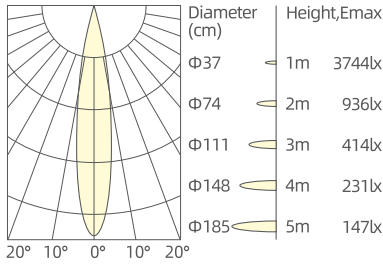

Reference: System Power - Output Lumen - Delivered Lumen - Beam Angle

TONDO V-3.1	B366	3x4W - 1278lm - 729lm - 15°	B367	3x4W - 1278lm - 798lm - 24°	B368	3x4W - 1278lm - 765lm - 36°
TONDO V-3.2	B369	3x4W - 1278lm - 729lm - 15°	B370	3x4W - 1278lm - 798lm - 24°	B371	3x4W - 1278lm - 765lm - 36°

Mode	Finish	CCT/CRI		IP	Dim		Emergency
TR Trim Version	W - WHITE	K1 - 2700K /90	K2 - 3000K /90	1 - IP20	A - On/Off	B - DALI	Y- Yes
TS Trimless Version	B - BLACK	K3 - 3500K /90	K4 - 4000K /90	2 - IP54	C - 0/1-10v	D - TRIAC	N- No
		K5 - 5000K /90	K6 - 2700-6000K /90		E - BLUETOOT H	F - ZIGBEE	
		K7 - 1800-4000K /90	K8 - DTW-1800-3000K /90		G - CASAMBI		

Code Example

A001 TA W K1 A Y

Enter Your Code:

CODE MODE FINISH CCT IP DIM EMERGENCY

3x4W/15°/3000K/Ra90