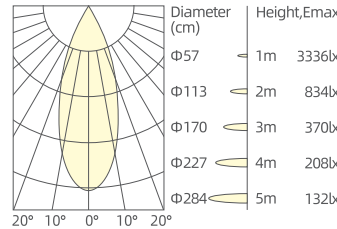

2x8W/36°/3000K/Ra90