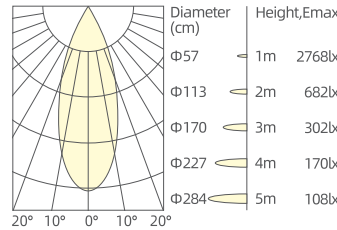

2x6W/36°/3000K/Ra90