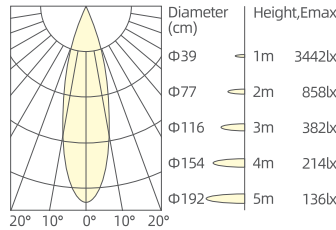

2x6W/24°/3000K/Ra90