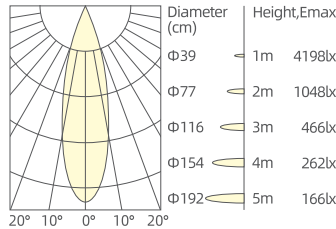

2x8W/24°/3000K/Ra90