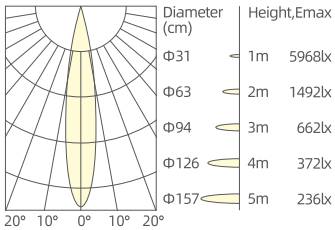

Reference: System Power - Output Lumen - Delivered Lumen - Beam Angle

TONDO V-6.1	B400	2x6W - 1024lm - 826lm - 15°	B401	2x6W - 1024lm - 794lm - 24°	B402	2x6W - 1024lm - 838lm - 36°	B403	2x6W - 1024lm - 834lm - 50°
	B404	2x8W - 1242lm - 1008lm - 15°	B405	2x8W - 1242lm - 968lm - 24°	B406	2x8W - 1242lm - 1024lm - 36°	B407	2x8W - 1242lm - 1018lm - 50°
TONDO V-6.2	B408	2x6W - 1024lm - 826lm - 15°	B409	2x6W - 1024lm - 794lm - 24°	B410	2x6W - 1024lm - 838lm - 36°	B411	2x6W - 1024lm - 834lm - 50°
	B412	2x8W - 1242lm - 1008lm - 15°	B413	2x8W - 1242lm - 968lm - 24°	B414	2x8W - 1242lm - 1024lm - 36°	B415	2x8W - 1242lm - 1018lm - 50°

Mode	Finish	CCT/CRI		IP	Dim		Emergency
TR Trim Version	W - WHITE	K1 - 2700K /90	K2 - 3000K /90	1 - IP20	A - On/Off	B - DALI	Y- Yes
TS Trimless Version	B - BLACK	K3 - 3500K /90	K4 - 4000K /90	2 - IP54	C - 0/1-10v	D - TRIAC	N- No
		K5 - 5000K /90	K6 - 2700-6000K /90		E - BLUETOOT H	F - ZIGBEE	
		K7 - 1800-4000K /90	K8 - DTW-1800-3000K /90		G - CASAMBI		

Code Example

A001 TA W K11 A Y

Enter Your Code:

CODE MODE FINISH CCT IP DIM EMERGENCY

2x6W/15°/3000K/Ra90