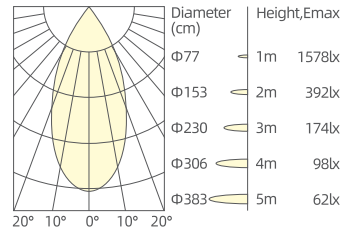

2x6W/50°/3000K/Ra90