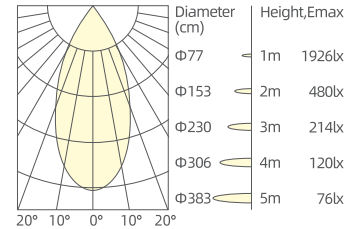

2x8W/15°/3000K/Ra90

2x8W/24°/3000K/Ra90

2x8W/36°/3000K/Ra90

2x8W/50°/3000K/Ra90

Optical Accessories