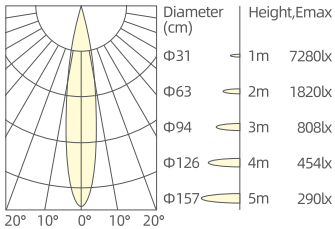

2x8W/15°/3000K/Ra90