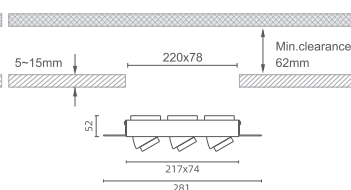

TONDO V-7.1
TONDO V-7.2

TR - Trim Adjustable

TS - Trimless Adjustable

TR - Trim Adjustable

TS - Trimless Adjustable
TONDO V-XI
EN

The Citizen LED 4.5W/6.5W architectural lighting fixture provides exceptional brightness and flexibility. Available in LED powers of 2x4.5W to 2x6.5W and system powers of 2x6W to 2x8W, this fixture delivers an impressive LED output range of 1024 to 1242 lumens and a system output of 826 to 1018 lumens. Beam angles are available in 15°, 24°, 36°, and 50°. Color temperature options range from 2700K to 6000K, with a standard of 3000K and CRI over 90 for accurate color rendering. With IP20 and IP54 ratings, it includes honeycomb, spread, diffusion, and clear lenses, and standard white or black front rings. Control options include On/Off, DALI, 0-10V, and TRIAC.

IT

L'apparecchio di illuminazione architettonica Citizen LED 4,5W/6,5W offre una luminosità e una flessibilità eccezionali. Disponibile con potenze LED da 2x4,5 W a 2x6,5 W e potenze di sistema da 2x6 W a 2x8 W, questo apparecchio offre un'impressionante gamma di uscita LED da 1024 a 1242 lumen e una potenza di sistema da 826 a 1018 lumen. Gli angoli del fascio sono disponibili in 15°, 24°, 36° e 50°. Le opzioni di temperatura del colore vanno da 2700K a 6000K, con uno standard di 3000K e un CRI superiore a 90 per una resa cromatica accurata. Con grado di protezione IP20 e IP54, include lenti a nido d'ape, di diffusione, di diffusione e trasparenti e anelli frontali standard bianchi o neri. Le opzioni di controllo includono On/Off, DALI, 0-10V e TRIAC.