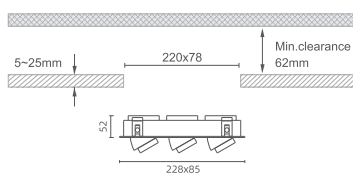

TONDO V-7.1
TONDO V-7.2

TR - Trim Adjustable

TS - Trimless Adjustable

TR - Trim Adjustable

TS - Trimless Adjustable
TONDO V-XI
EN

The Citizen LED 4.5W/6.5W architectural lighting fixture provides exceptional brightness and flexibility. Available in LED powers of 2x4.5W to 2x6.5W and system powers of 2x6W to 2x8W, this fixture delivers an impressive LED output range of 1024 to 1242 lumens and a system output of 826 to 1018 lumens. Beam angles are available in 15°, 24°, 36°, and 50°. Color temperature options range from 2700K to 6000K, with a standard of 3000K and CRI over 90 for accurate color rendering. With IP20 and IP54 ratings, it includes honeycomb, spread, diffusion, and clear lenses, and standard white or black front rings. Control options include On/Off, DALI, 0-10V, and TRIAC.

IT

L'apparecchio di illuminazione architettonica Citizen LED 4,5W/6,5W offre una luminosità e una flessibilità eccezionali. Disponibile con potenze LED da 2x4,5 W a 2x6,5 W e potenze di sistema da 2x6 W a 2x8 W, questo apparecchio offre un'impressionante gamma di uscita LED da 1024 a 1242 lumen e una potenza di sistema da 826 a 1018 lumen. Gli angoli del fascio sono disponibili in 15°, 24°, 36° e 50°. Le opzioni di temperatura del colore vanno da 2700K a 6000K, con uno standard di 3000K e un CRI superiore a 90 per una resa cromatica accurata. Con grado di protezione IP20 e IP54, include lenti a nido d'ape, di diffusione, di diffusione e trasparenti e anelli frontali standard bianchi o neri. Le opzioni di controllo includono On/Off, DALI, 0-10V e TRIAC.