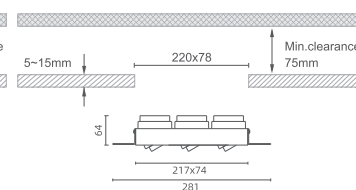

TONDO V-7.1
TONDO V-7.2

TR - Trim Adjustable

TS - Trimless Adjustable

TR - Trim Adjustable

TS - Trimless Adjustable
TONDO V-XI
EN

The Citizen LED 4.5W/6.5W architectural lighting fixture provides exceptional brightness and flexibility. Available in LED powers of 2x4.5W to 2x6.5W and system powers of 2x6W to 2x8W, this fixture delivers an impressive LED output range of 1024 to 1242 lumens and a system output of 826 to 1018 lumens. Beam angles are available in 15°, 24°, 36°, and 50°. Color temperature options range from 2700K to 6000K, with a standard of 3000K and CRI over 90 for accurate color rendering. With IP20 and IP54 ratings, it includes honeycomb, spread, diffusion, and clear lenses, and standard white or black front rings. Control options include On/Off, DALI, 0-10V, and TRIAC.

IT

L'apparecchio di illuminazione architettonica Citizen LED 4,5W/6,5W offre una luminosità e una flessibilità eccezionali. Disponibile con potenze LED da 2x4,5 W a 2x6,5 W e potenze di sistema da 2x6 W a 2x8 W, questo apparecchio offre un'impressionante gamma di uscita LED da 1024 a 1242 lumen e una potenza di sistema da 826 a 1018 lumen. Gli angoli del fascio sono disponibili in 15°, 24°, 36° e 50°. Le opzioni di temperatura del colore vanno da 2700K a 6000K, con uno standard di 3000K e un CRI superiore a 90 per una resa cromatica accurata. Con grado di protezione IP20 e IP54, include lenti a nido d'ape, di diffusione, di diffusione e trasparenti e anelli frontali standard bianchi o neri. Le opzioni di controllo includono On/Off, DALI, 0-10V e TRIAC.