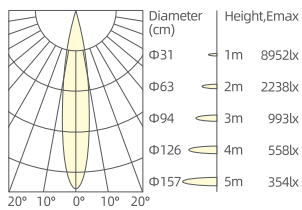

Reference: System Power - Output Lumen - Delivered Lumen - Beam Angle

TONDO V-7.1	B416	3x6W - 1536lm - 1239lm - 15°	B417	3x6W - 1536lm - 1191lm - 24°	B418	3x6W - 1536lm - 1257lm - 36°	B419	3x6W - 1536lm - 1251lm - 50°
	B420	3x8W - 1863lm - 1512lm - 15°	B421	3x8W - 1863lm - 1452lm - 24°	B422	3x8W - 1863lm - 1536lm - 36°	B423	3x8W - 1863lm - 1527lm - 50°
TONDO V-7.2	B424	3x6W - 1536lm - 1239lm - 15°	B425	3x6W - 1536lm - 1191lm - 24°	B426	3x6W - 1536lm - 1257lm - 36°	B427	3x6W - 1536lm - 1251lm - 50°
	B428	3x8W - 1863lm - 1512lm - 15°	B429	3x8W - 1863lm - 1452lm - 24°	B430	3x8W - 1863lm - 1536lm - 36°	B431	3x8W - 1863lm - 1527lm - 50°

Mode	Finish	CCT/CRI		IP	Dim		Emergency
TR Trim Version	W - WHITE	K1 - 2700K /90	K2 - 3000K /90	1 - IP20	A - On/Off	B - DALI	Y- Yes
TS Trimless Version	B - BLACK	K3 - 3500K /90	K4 - 4000K /90	2 - IP54	C - 0/1-10v	D - TRIAC	N- No
		K5 - 5000K /90	K6 - 2700-6000K /90		E - BLUETOOT H	F - ZIGBEE	
		K7 - 1800-4000K /90	K8 - DTW-1800-3000K /90		G - CASAMBI		

Code Example

A001 TA W K11 A Y

Enter Your Code:

CODE MODE FINISH CCT IP DIM EMERGENCY

3x6W/15°/3000K/Ra90