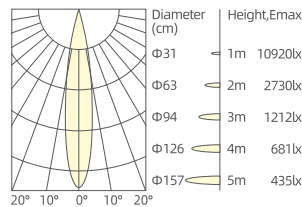

3x8W/15°/3000K/Ra90