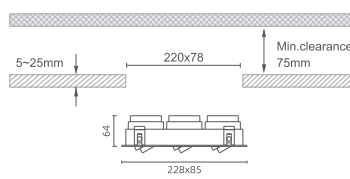

TONDO V-7.1
TONDO V-7.2

TR - Trim Adjustable

TS - Trimless Adjustable

TR - Trim Adjustable

TS - Trimless Adjustable
TONDO V-XI
EN

The Citizen LED 4.5W/6.5W architectural lighting fixture provides exceptional brightness and flexibility. Available in LED powers of 2x4.5W to 2x6.5W and system powers of 2x6W to 2x8W, this fixture delivers an impressive LED output range of 1024 to 1242 lumens and a system output of 826 to 1018 lumens. Beam angles are available in 15°, 24°, 36°, and 50°. Color temperature options range from 2700K to 6000K, with a standard of 3000K and CRI over 90 for accurate color rendering. With IP20 and IP54 ratings, it includes honeycomb, spread, diffusion, and clear lenses, and standard white or black front rings. Control options include On/Off, DALI, 0-10V, and TRIAC.

IT

L'apparecchio di illuminazione architettonica Citizen LED 4,5W/6,5W offre una luminosità e una flessibilità eccezionali. Disponibile con potenze LED da 2x4,5 W a 2x6,5 W e potenze di sistema da 2x6 W a 2x8 W, questo apparecchio offre un'impressionante gamma di uscita LED da 1024 a 1242 lumen e una potenza di sistema da 826 a 1018 lumen. Gli angoli del fascio sono disponibili in 15°, 24°, 36° e 50°. Le opzioni di temperatura del colore vanno da 2700K a 6000K, con uno standard di 3000K e un CRI superiore a 90 per una resa cromatica accurata. Con grado di protezione IP20 e IP54, include lenti a nido d'ape, di diffusione, di diffusione e trasparenti e anelli frontali standard bianchi o neri. Le opzioni di controllo includono On/Off, DALI, 0-10V e TRIAC.