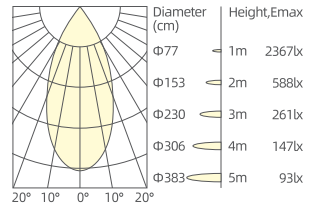

Code Example

A001 TA W K11 A Y

Enter Your Code:

CODE MODE FINISH CCT IP DIM EMERGENCY

3x6W/15°/3000K/Ra90

3x6W/24°/3000K/Ra90

3x6W/36°/3000K/Ra90

3x6W/50°/3000K/Ra90