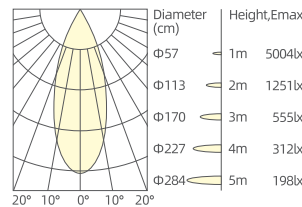

3x8W/36°/3000K/Ra90