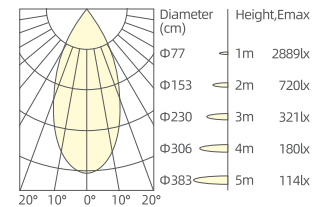

3x8W/15°/3000K/Ra90

3x8W/24°/3000K/Ra90

3x8W/36°/3000K/Ra90

3x8W/50°/3000K/Ra90

Optical Accessories