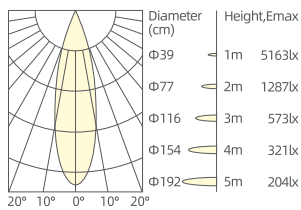

3x6W/24°/3000K/Ra90