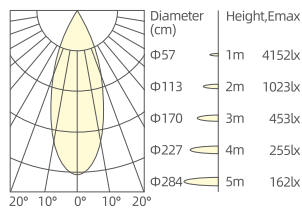

3x6W/36°/3000K/Ra90