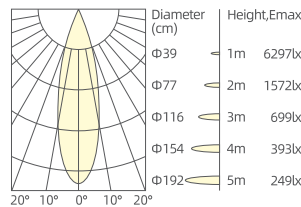

3x8W/24°/3000K/Ra90